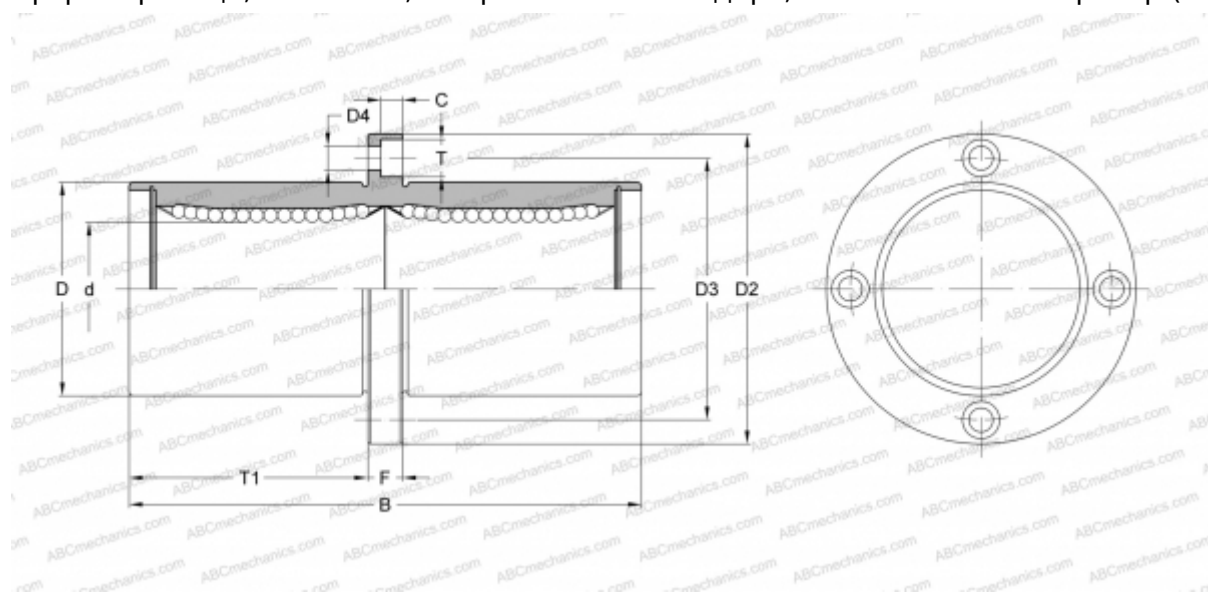

SWFC32G NB

Шариковые втулки

ТИП: Цилиндрические линейные направляющие, Шариковые втулки, С фланцем посередине, Круглая форма фланца, Тип SWFC, Американский стандарт, Пластиковый сепаратор (NB)

Технические характеристики

РАЗМЕРЫ, ММ

d	50,800
D	76,200
B	196,850
D2	111,125
D3	93,662
D4	8,731
T	12,700
T1	92,075
C	8,334
F	12.7

МАССА, КГ 2,800

ПРОИЗВОДИТЕЛЬ [NB](#)