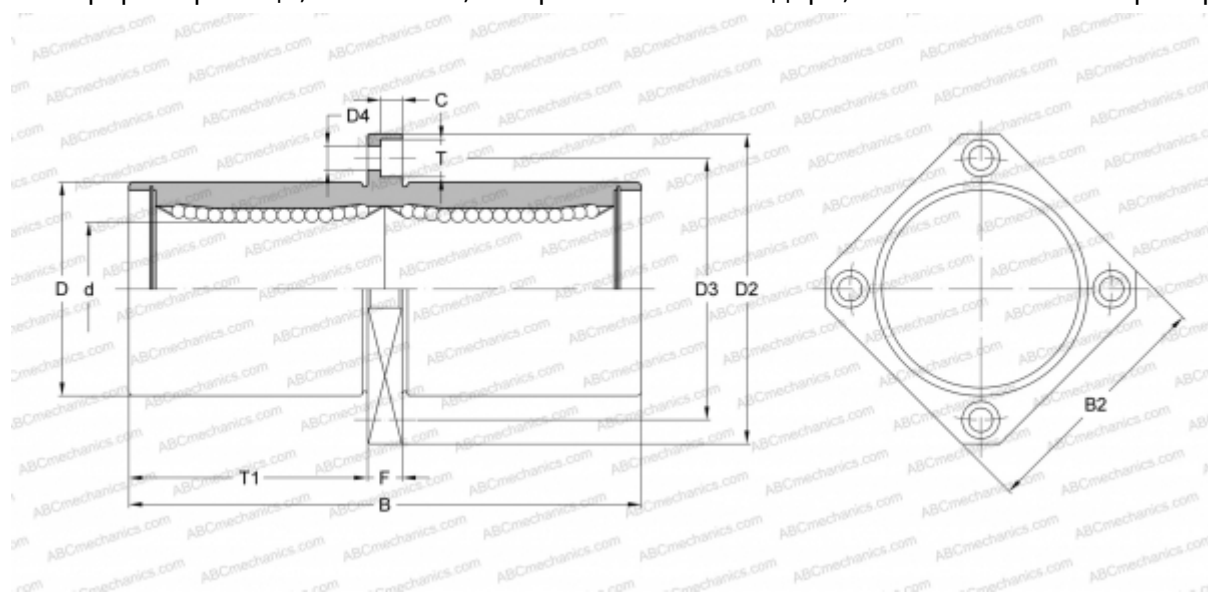

## SWKC 8G NB

Шариковые втулки

ТИП: Цилиндрические линейные направляющие, Шариковые втулки, С фланцем посередине, Квадратная форма фланца, Тип SWKC, Американский стандарт, Пластиковый сепаратор (NB)

### Технические характеристики

#### РАЗМЕРЫ, ММ

d	12,700
D	22,225
B	60,325
D2	44,450
D3	33,338
D4	4,763
B2	34,925
T	7,541
T1	26,988
C	4,366
F	6.35

**МАССА, КГ** 0,106

**ПРОИЗВОДИТЕЛЬ** [NB](#)