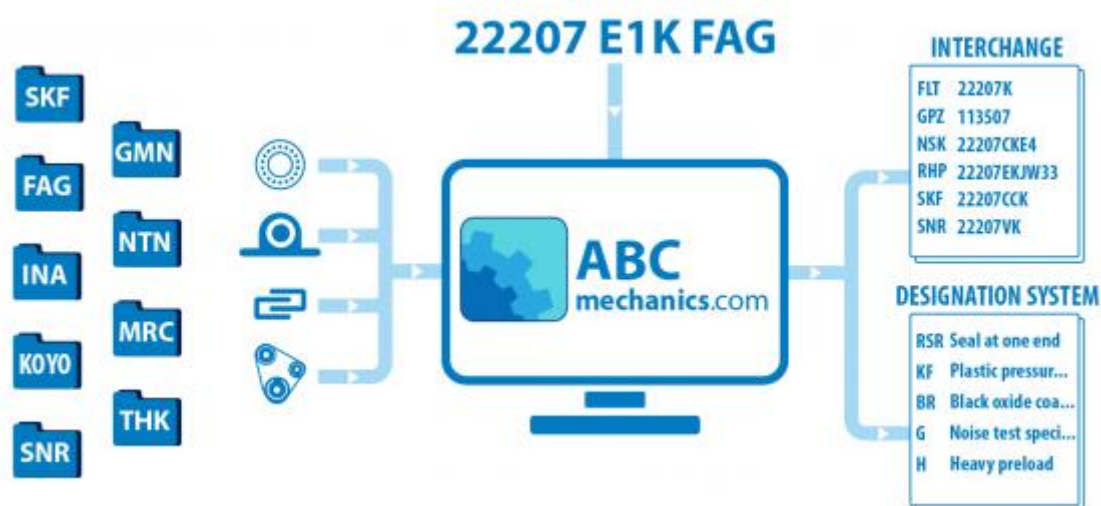

ABM-20AWW HIWIN

Кросс-лист

ТИП: Кросс-лист, таблицы взаимозаменяемости, Системы линейных перемещений DIAMOND CASE

Технические характеристики

ПРОИЗВОДИТЕЛЬ [HIWIN](#)

АНАЛОГИ

DIAMOND CASE	SU20DD
THOMSON	SUPER20-DD
INA	KNZ 20 PP
SKF	LBXF 16-2LS
NOOK	XLEC-20UU
STAR	0755-220-00
NB	TW 20UU