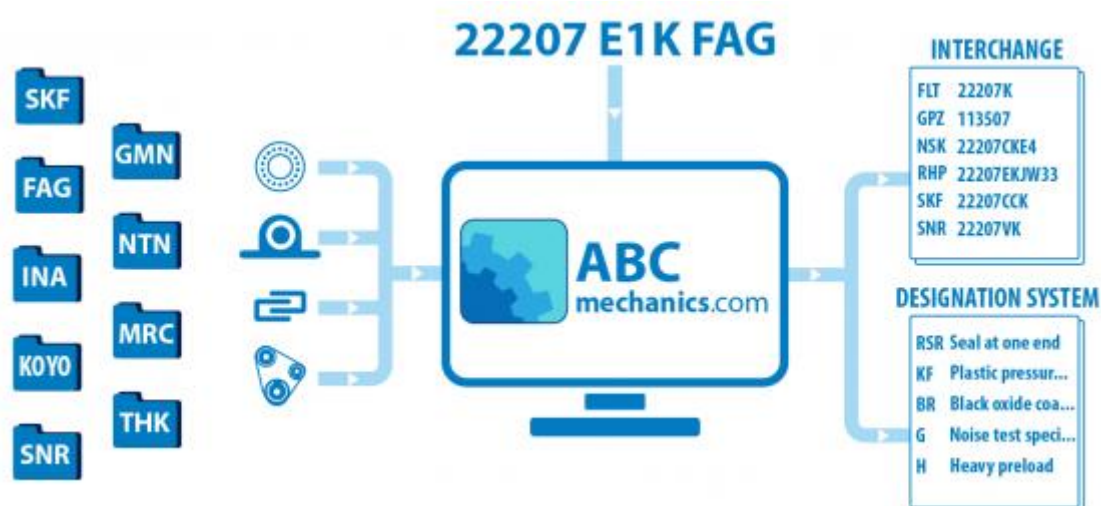

## SUPER80PN-DD THOMSON

Кросс-лист

ТИП: Кросс-лист, таблицы взаимозаменяемости, Системы линейных перемещений DIAMOND CASE