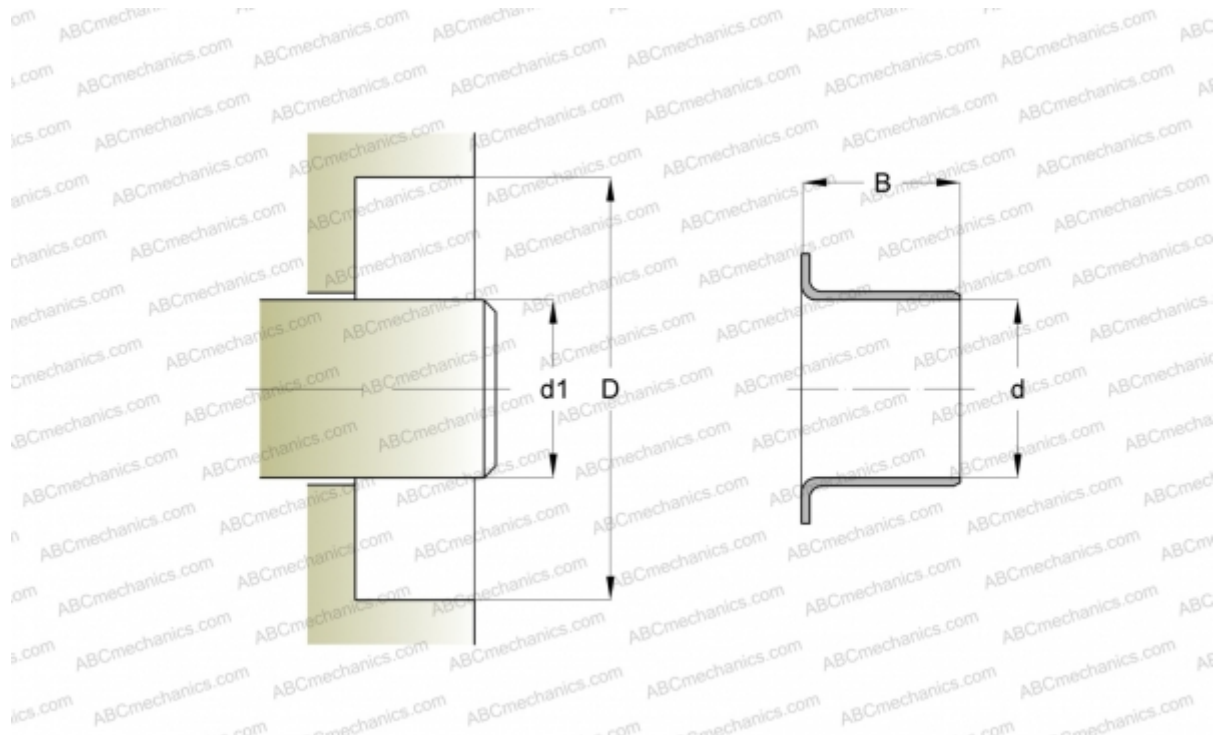

## 97064 SKF

Износостойкие втулки

ТИП: Износостойкие втулки, Крупногабаритные износостойкие втулки, Тип LDSLV3 (SKF)

#### РАЗМЕРЫ, ММ

|    |         |
|----|---------|
| d1 | 419,990 |
| d  | 419,990 |
| B  | 63,500  |