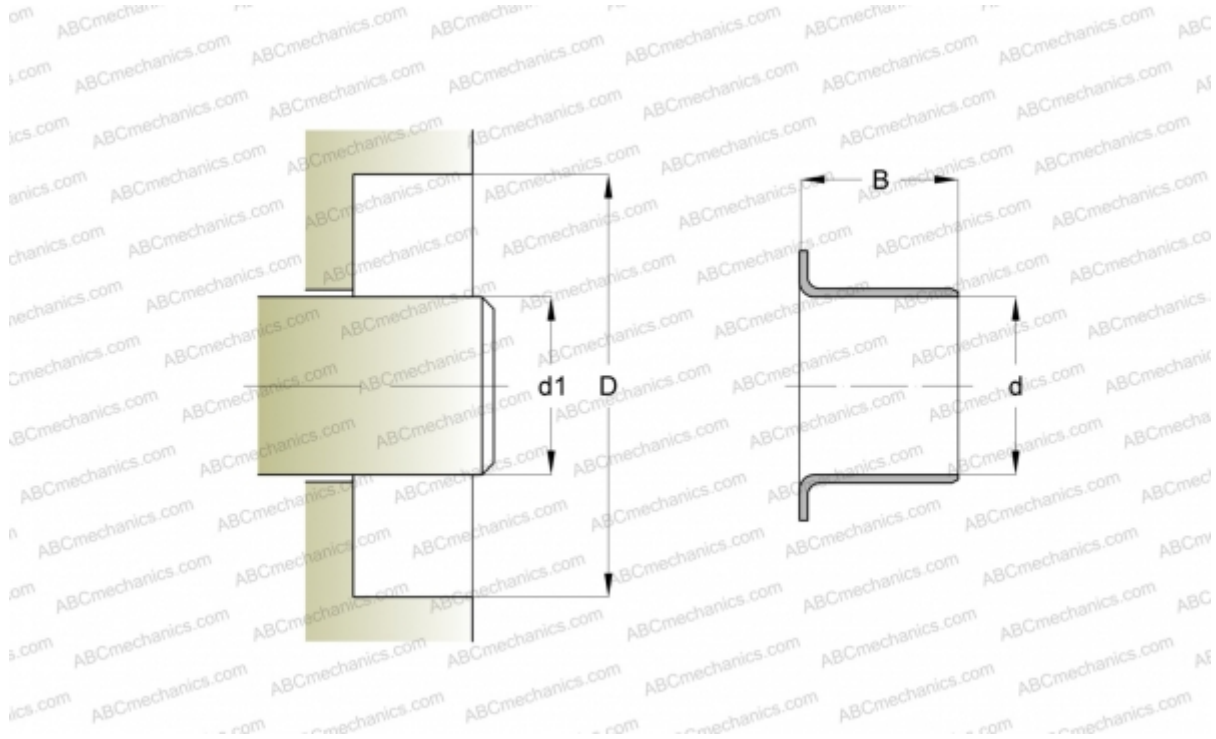

## 87817 SKF

Износостойкие втулки

ТИП: Износостойкие втулки, Крупногабаритные износостойкие втулки, Тип LDSLV3 (SKF)

#### РАЗМЕРЫ, ММ

$d_1$	645,240
$d$	645,240
$B$	63,500