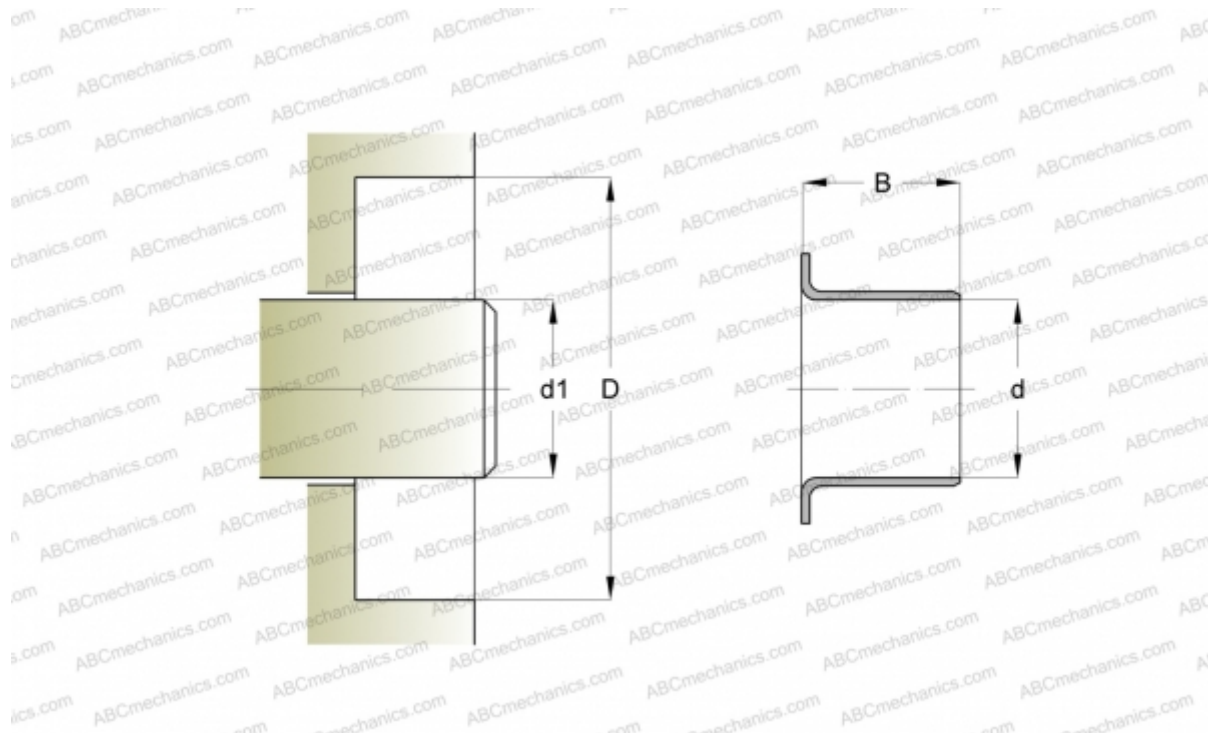

87981 SKF

Износостойкие втулки

ТИП: Износостойкие втулки, Крупногабаритные износостойкие втулки, Тип LDSLV3 (SKF)

Технические характеристики

РАЗМЕРЫ, ММ

d1	755,190
d	755,190
B	63,500

ПРОИЗВОДИТЕЛЬ

[SKF](#)