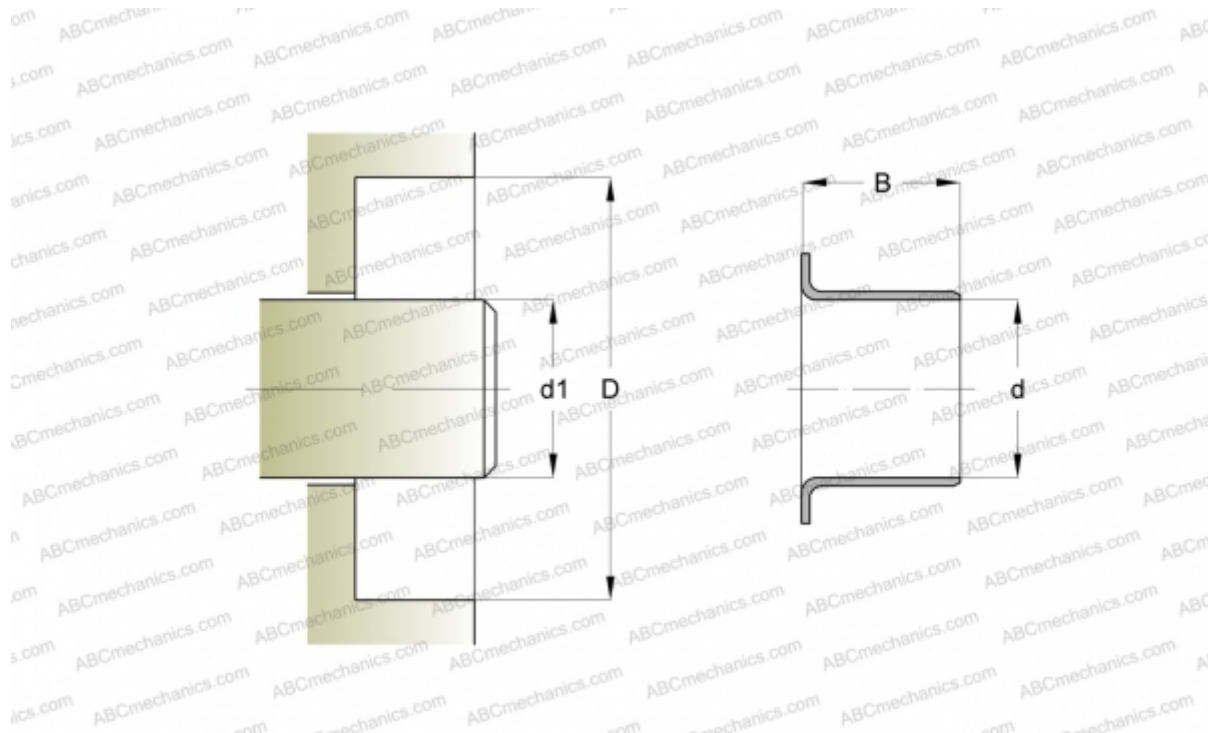

85643 SKF

Износостойкие втулки

ТИП: Износостойкие втулки, Крупногабаритные износостойкие втулки, Тип LDSLV3 (SKF)

Технические характеристики

РАЗМЕРЫ, ММ

d1	219,080
d	219,080
B	69,850

ПРОИЗВОДИТЕЛЬ

[SKF](#)