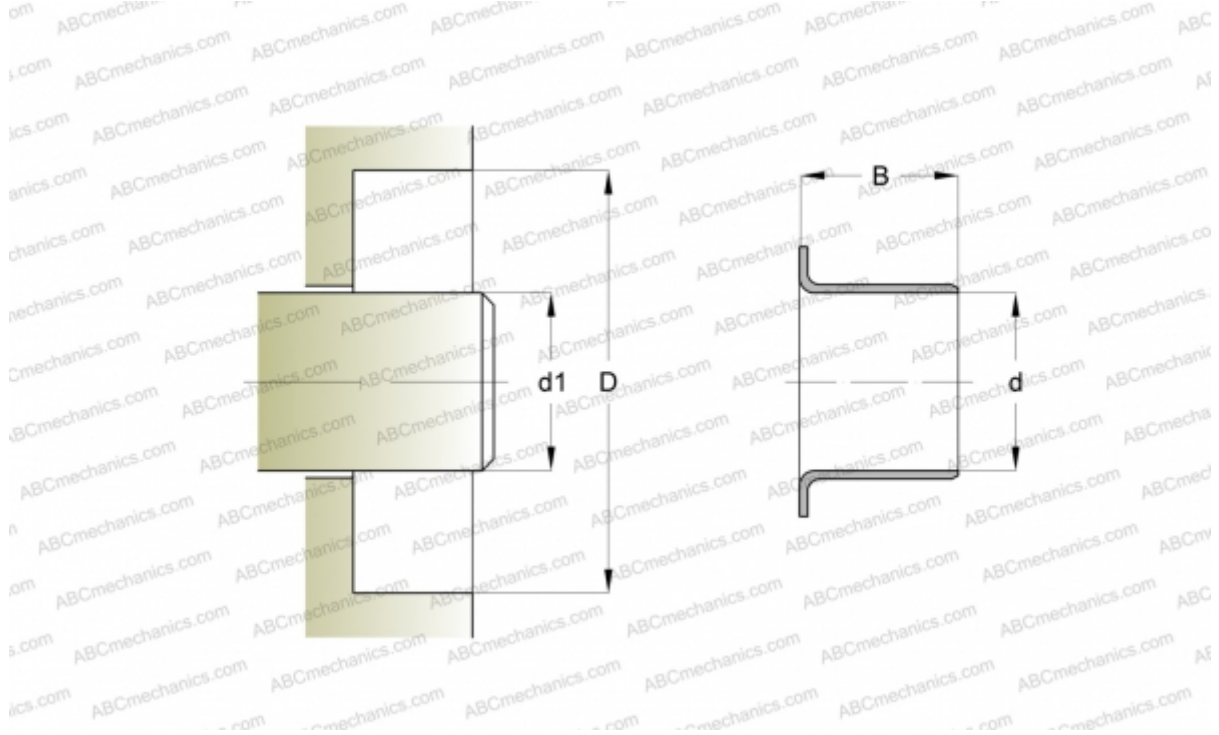

86543 SKF

Износостойкие втулки

ТИП: Износостойкие втулки, Крупногабаритные износостойкие втулки, Тип LDSLV3 (SKF)

Технические характеристики

РАЗМЕРЫ, ММ

d1	220,650
d	220,650
B	57,150

ПРОИЗВОДИТЕЛЬ

[SKF](#)