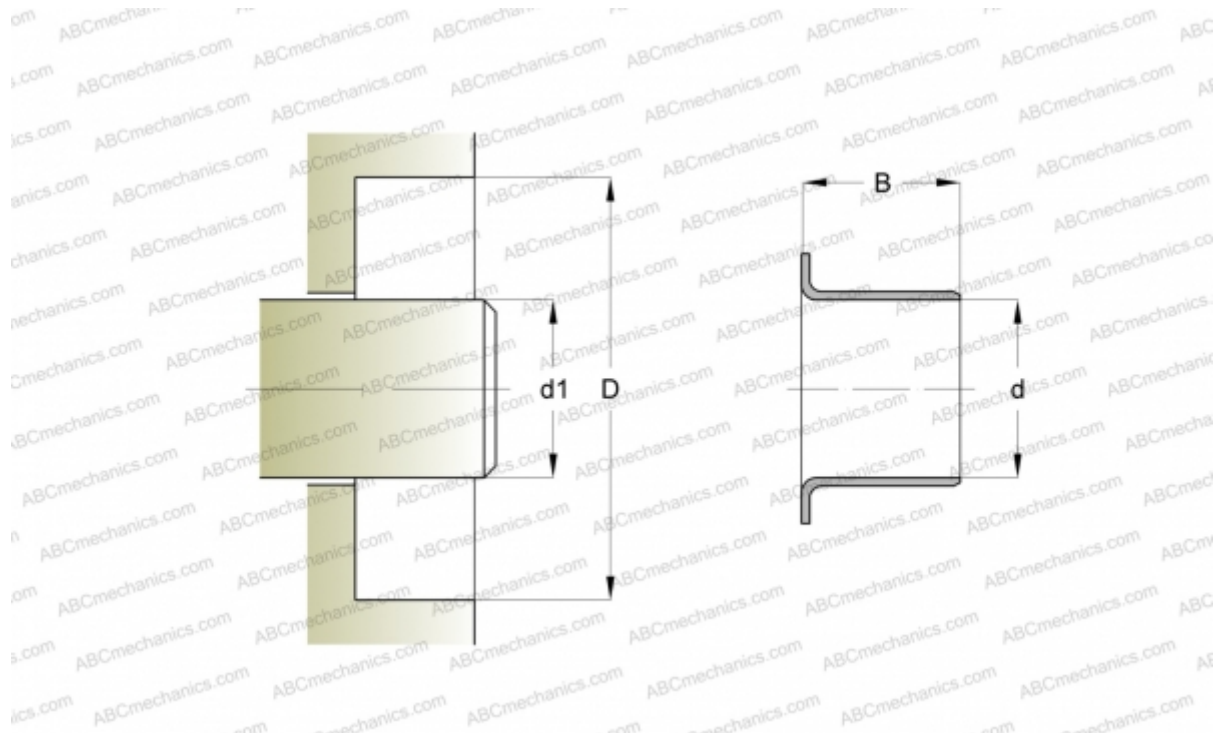

85688 SKF

Износостойкие втулки

ТИП: Износостойкие втулки, Крупногабаритные износостойкие втулки, Тип LDSLV3 (SKF)

Технические характеристики

РАЗМЕРЫ, ММ

| | |
|----|---------|
| d1 | 223,850 |
| d | 223,850 |
| B | 25,400 |