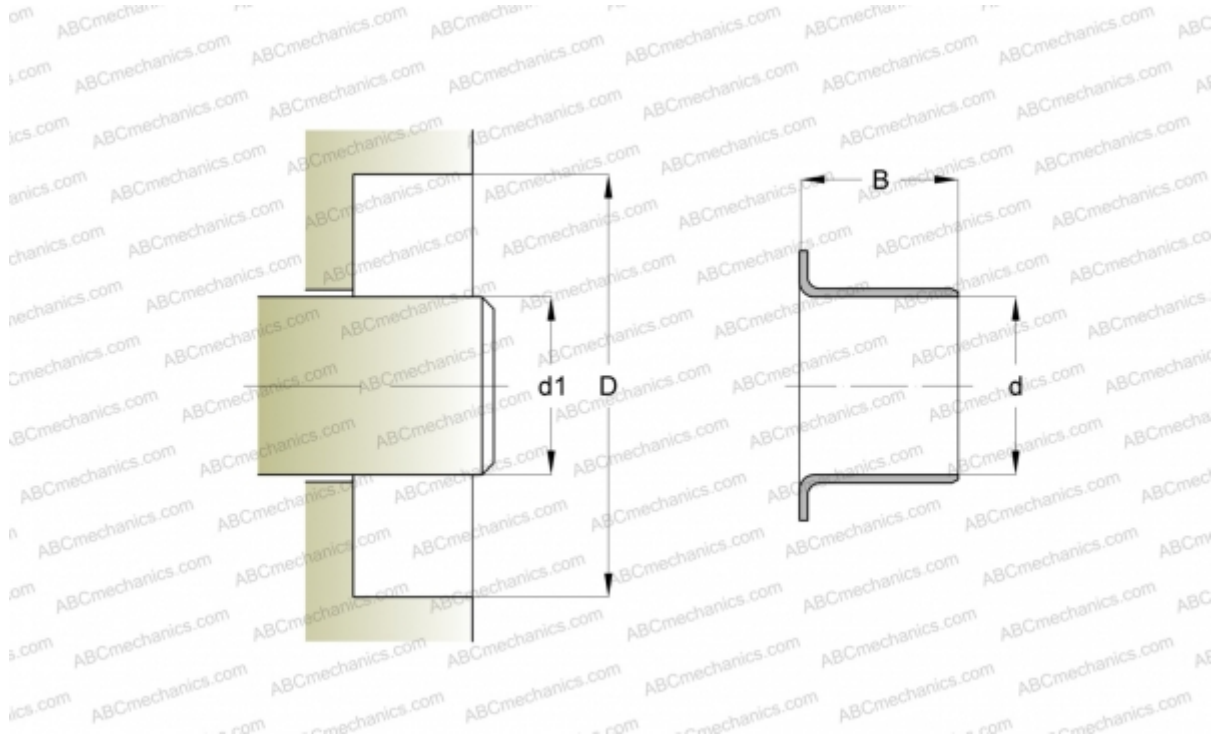

85973 SKF

Износостойкие втулки

ТИП: Износостойкие втулки, Крупногабаритные износостойкие втулки, Тип LDSLV3 (SKF)

Технические характеристики

РАЗМЕРЫ, ММ

d1	225,430
d	225,430
B	31,750

ПРОИЗВОДИТЕЛЬ

[SKF](#)