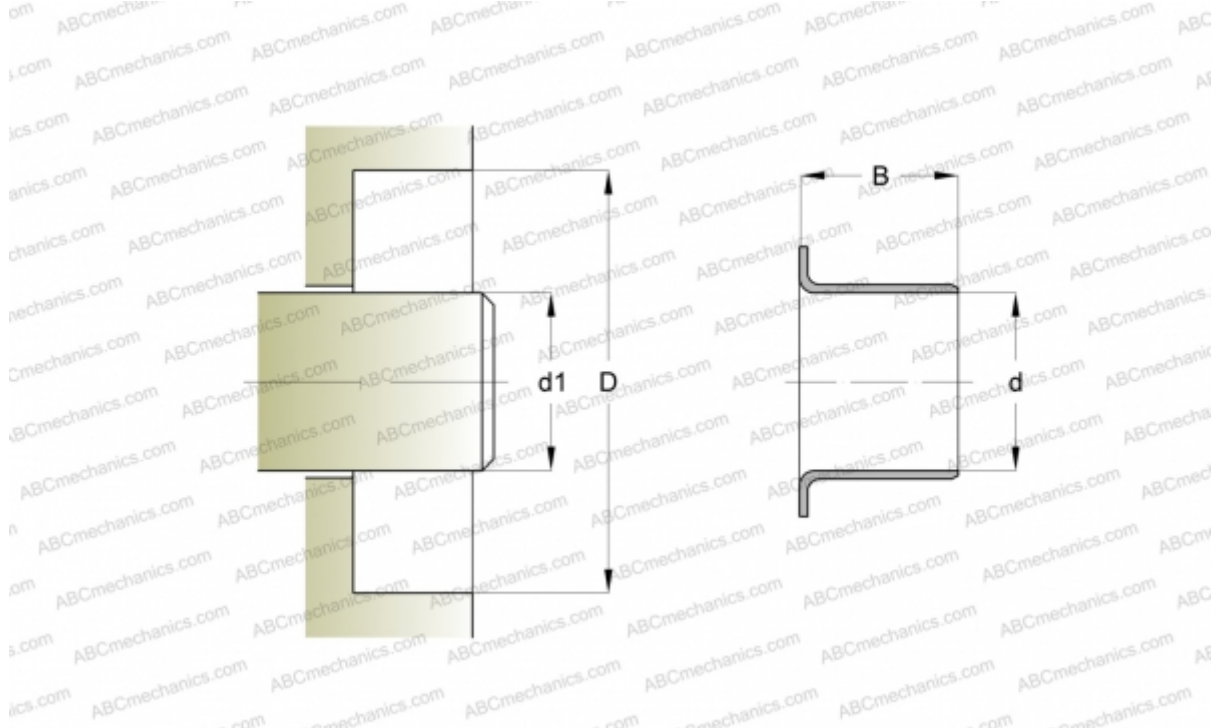

87555 SKF

Износостойкие втулки

ТИП: Износостойкие втулки, Крупногабаритные износостойкие втулки, Тип LDSLV3 (SKF)

Технические характеристики

РАЗМЕРЫ, ММ

d1	228,600
d	228,600
B	25,400

ПРОИЗВОДИТЕЛЬ

[SKF](#)