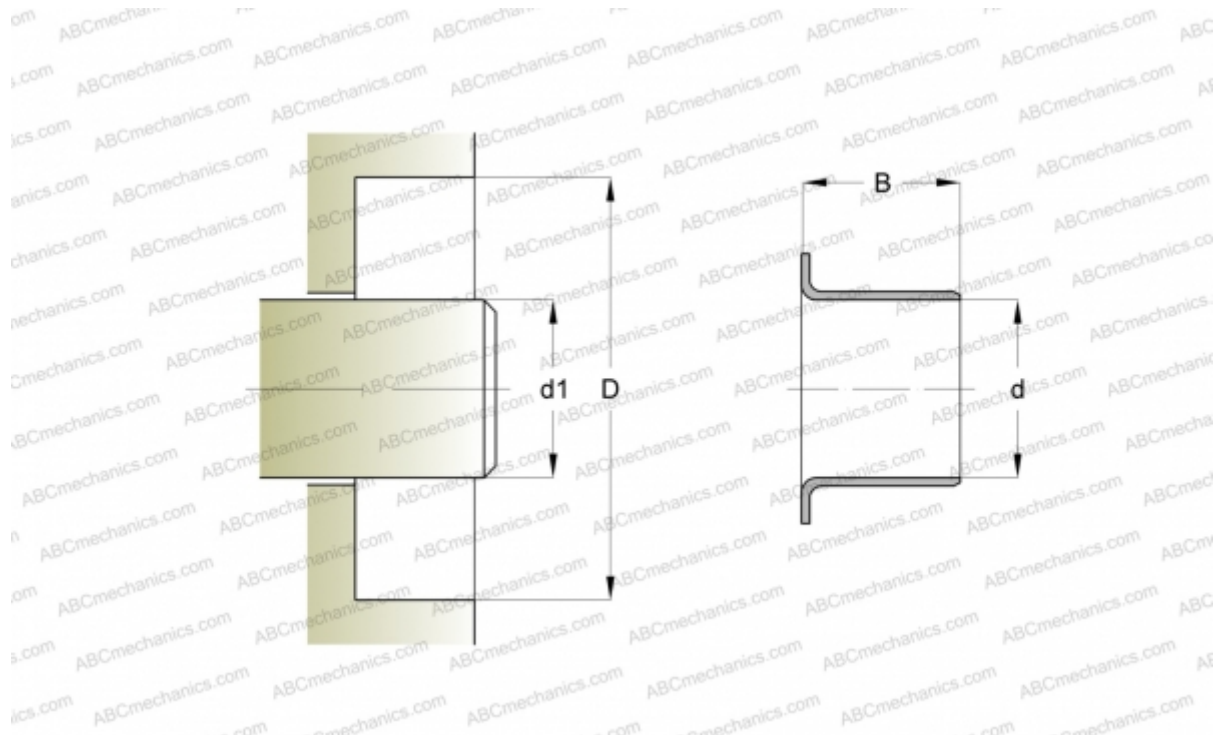

85377 SKF

Износостойкие втулки

ТИП: Износостойкие втулки, Крупногабаритные износостойкие втулки, Тип LDSLV3 (SKF)

Технические характеристики

РАЗМЕРЫ, ММ

d1	236,550
d	236,550
B	38,100

ПРОИЗВОДИТЕЛЬ

[SKF](#)