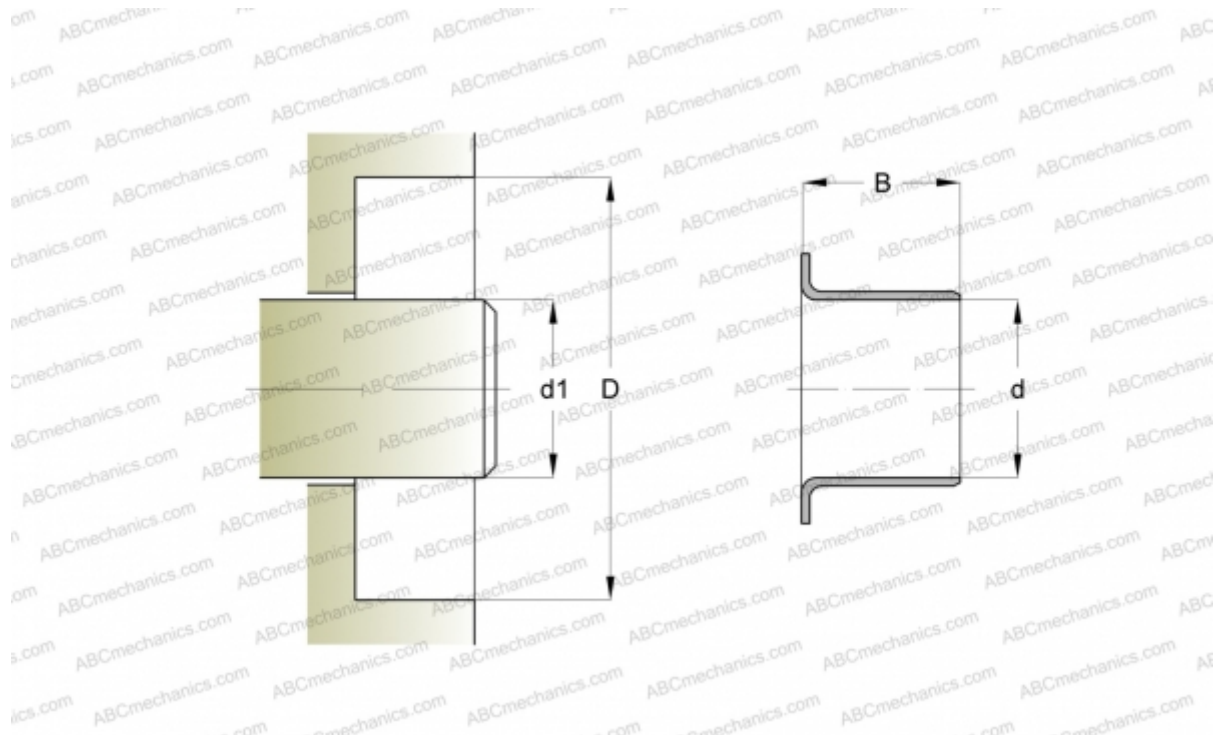

84156 SKF

Износостойкие втулки

ТИП: Износостойкие втулки, Крупногабаритные износостойкие втулки, Тип LDSLV3 (SKF)

Технические характеристики

РАЗМЕРЫ, ММ

d1	249,250
d	249,250
B	50,800

ПРОИЗВОДИТЕЛЬ

[SKF](#)