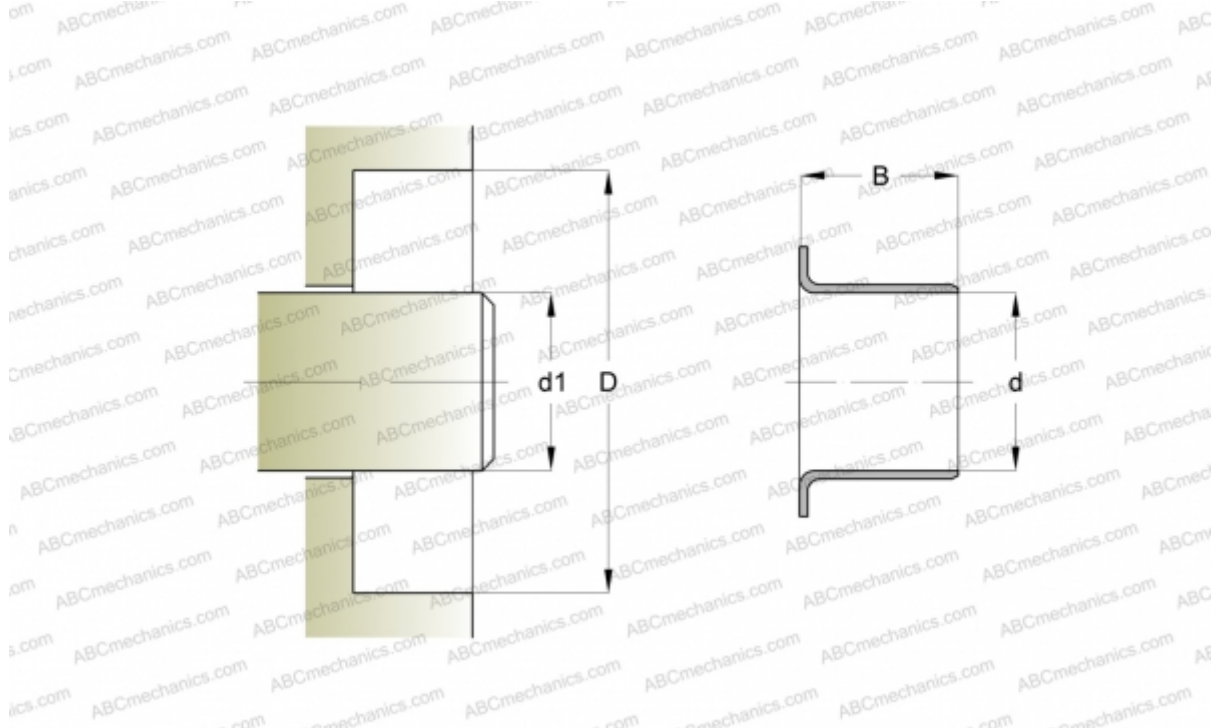

90070 SKF

Износостойкие втулки

ТИП: Износостойкие втулки, Крупногабаритные износостойкие втулки, Тип LDSLV3 (SKF)

Технические характеристики

РАЗМЕРЫ, ММ

d1	254,000
d	254,000
B	25,400

ПРОИЗВОДИТЕЛЬ

[SKF](#)