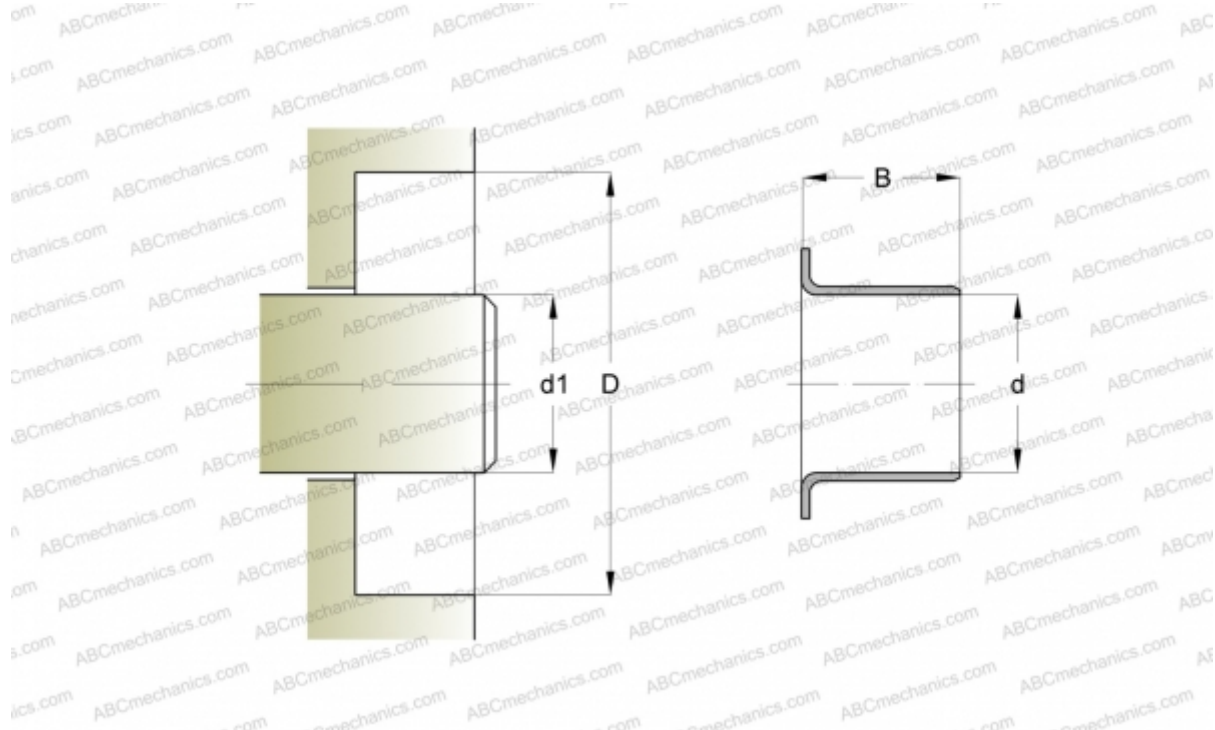

## 87738 SKF

Износостойкие втулки

ТИП: Износостойкие втулки, Крупногабаритные износостойкие втулки, Тип LDSLV3 (SKF)

#### РАЗМЕРЫ, ММ

d1	260,000
d	260,000
B	50,000