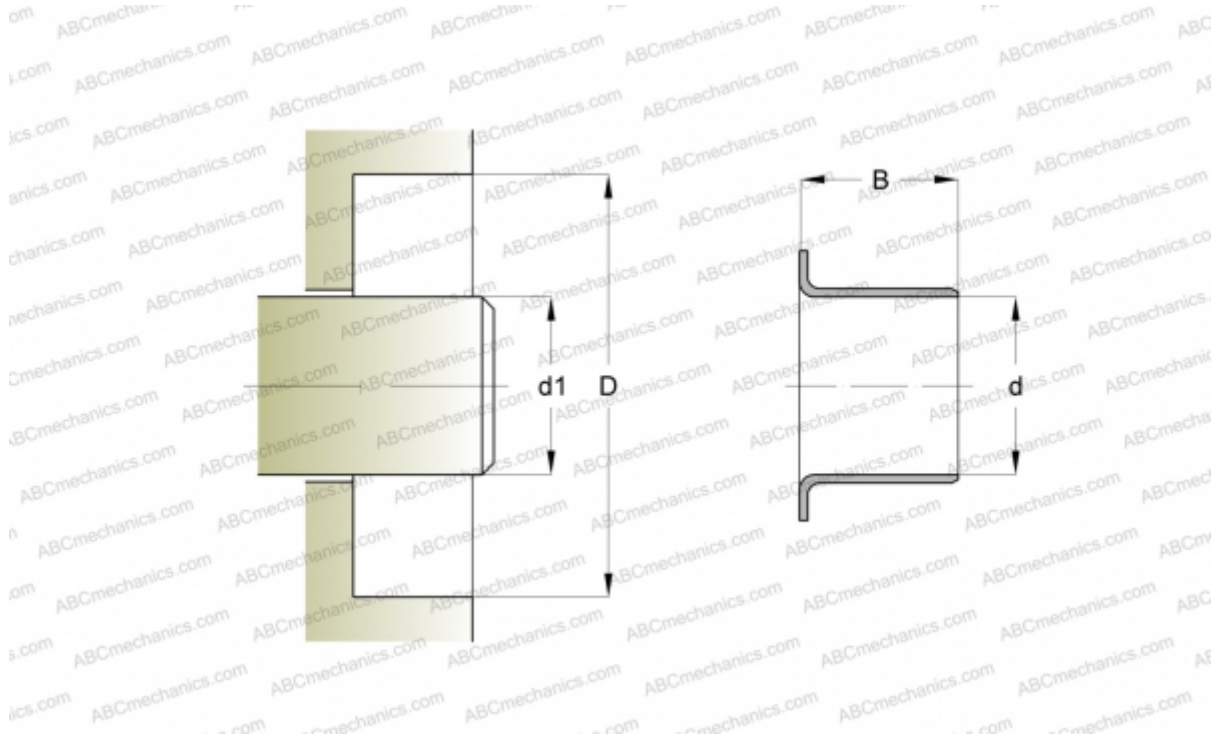

90143 SKF

Износостойкие втулки

ТИП: Износостойкие втулки, Крупногабаритные износостойкие втулки, Тип LDSLV3 (SKF)

Технические характеристики

РАЗМЕРЫ, ММ

d1	323,850
d	323,850
B	38,100

ПРОИЗВОДИТЕЛЬ

[SKF](#)