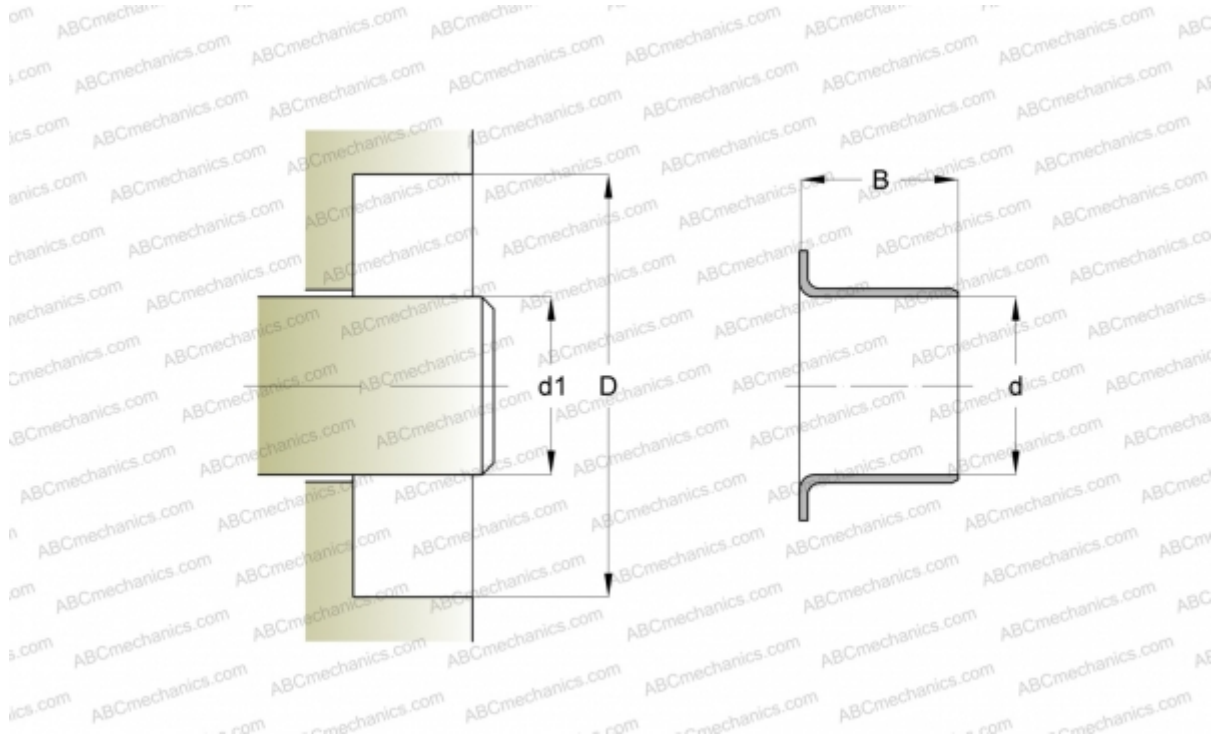

84390 SKF

Износостойкие втулки

ТИП: Износостойкие втулки, Крупногабаритные износостойкие втулки, Тип LDSLV3 (SKF)

Технические характеристики

РАЗМЕРЫ, ММ

d1	325,450
d	325,450
B	50,800

ПРОИЗВОДИТЕЛЬ

[SKF](#)