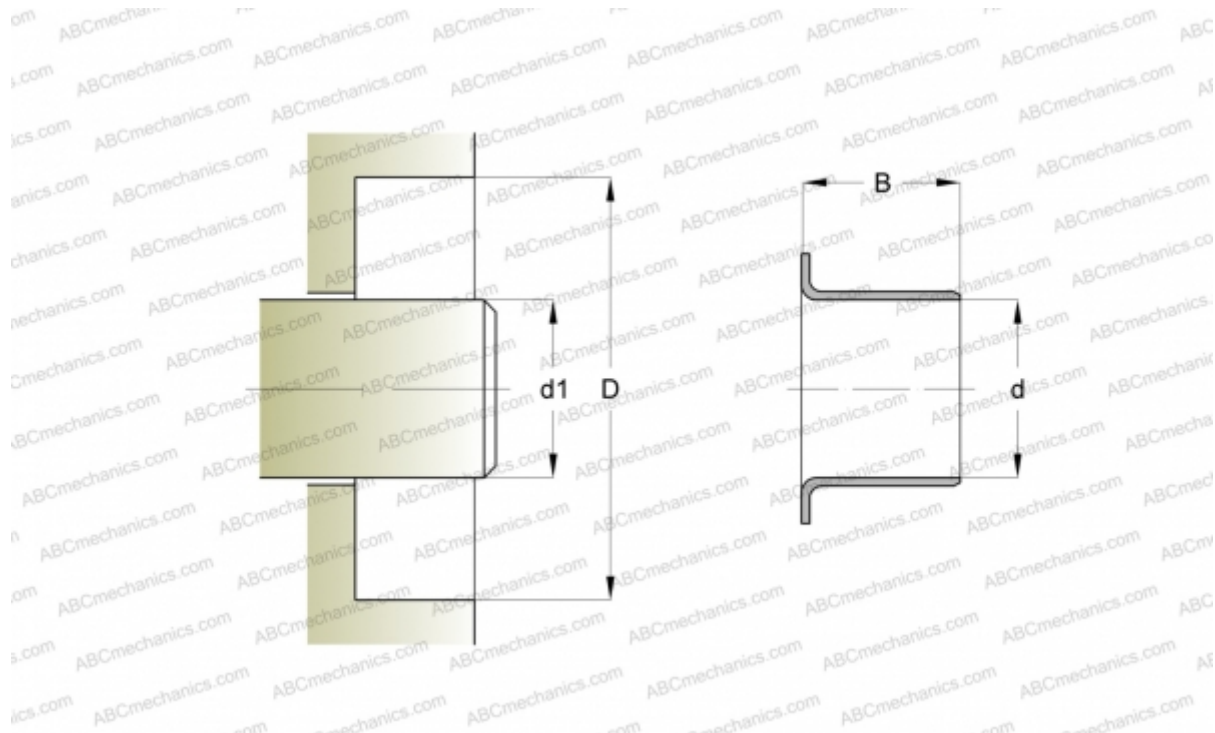

81390 SKF

Износостойкие втулки

ТИП: Износостойкие втулки, Крупногабаритные износостойкие втулки, Тип LDSLV3 (SKF)

Технические характеристики

РАЗМЕРЫ, ММ

d1	350,850
d	350,850
B	38,100

ПРОИЗВОДИТЕЛЬ

[SKF](#)