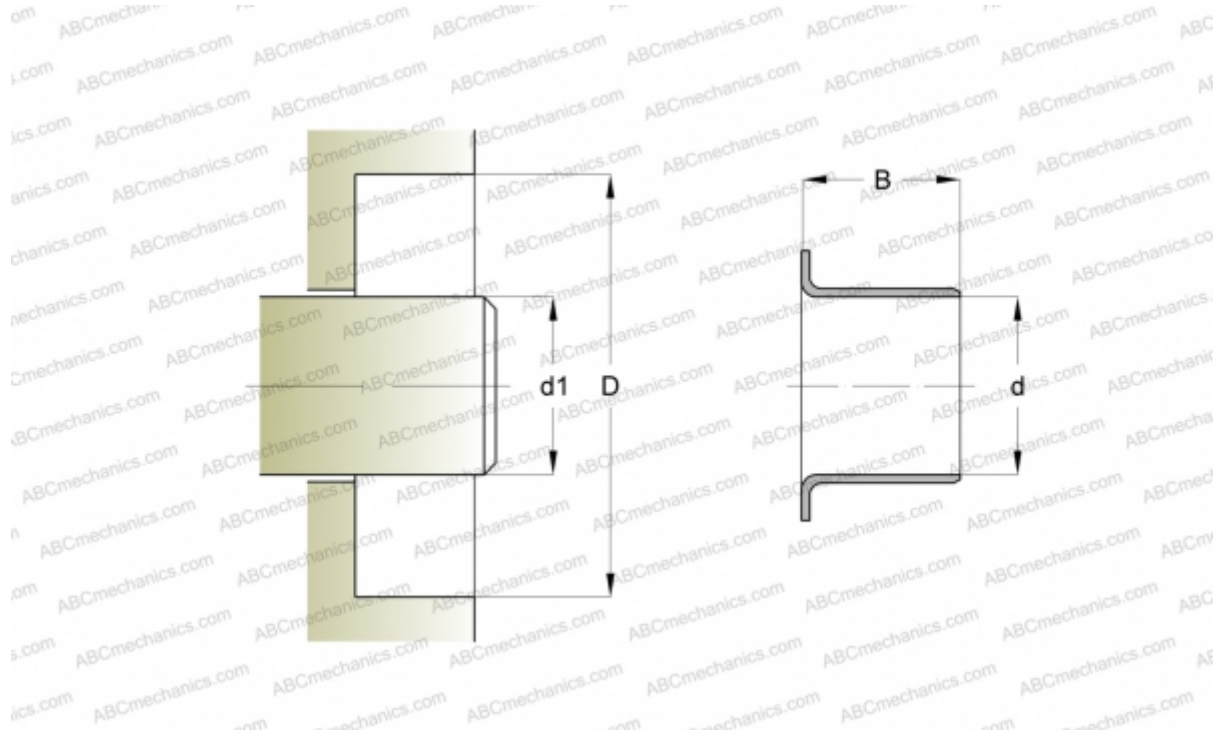

89951 SKF

Износостойкие втулки

ТИП: Износостойкие втулки, Крупногабаритные износостойкие втулки, Тип LDSLV3 (SKF)

Технические характеристики

РАЗМЕРЫ, ММ

d1	355,600
d	355,600
B	34,930

ПРОИЗВОДИТЕЛЬ

[SKF](#)