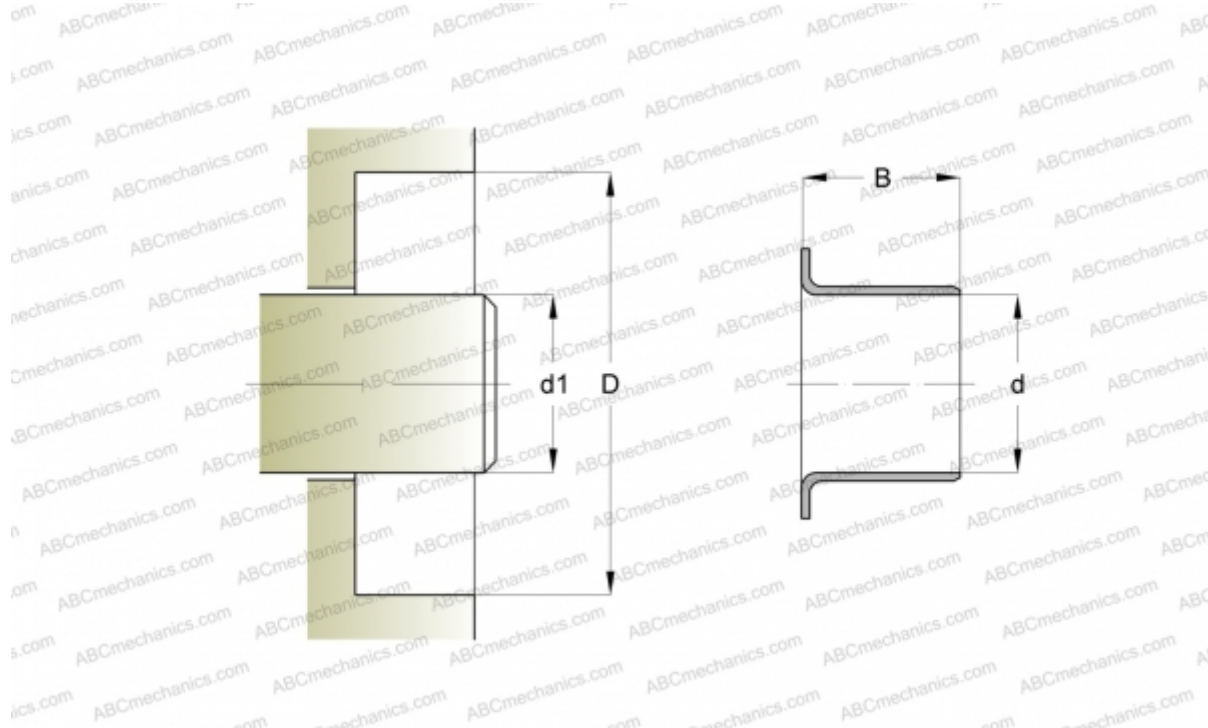

86403 SKF

Износостойкие втулки

ТИП: Износостойкие втулки, Крупногабаритные износостойкие втулки, Тип LDSLV3 (SKF)

Технические характеристики

РАЗМЕРЫ, ММ

d1	366,730
d	366,730
B	63,500

ПРОИЗВОДИТЕЛЬ

[SKF](#)