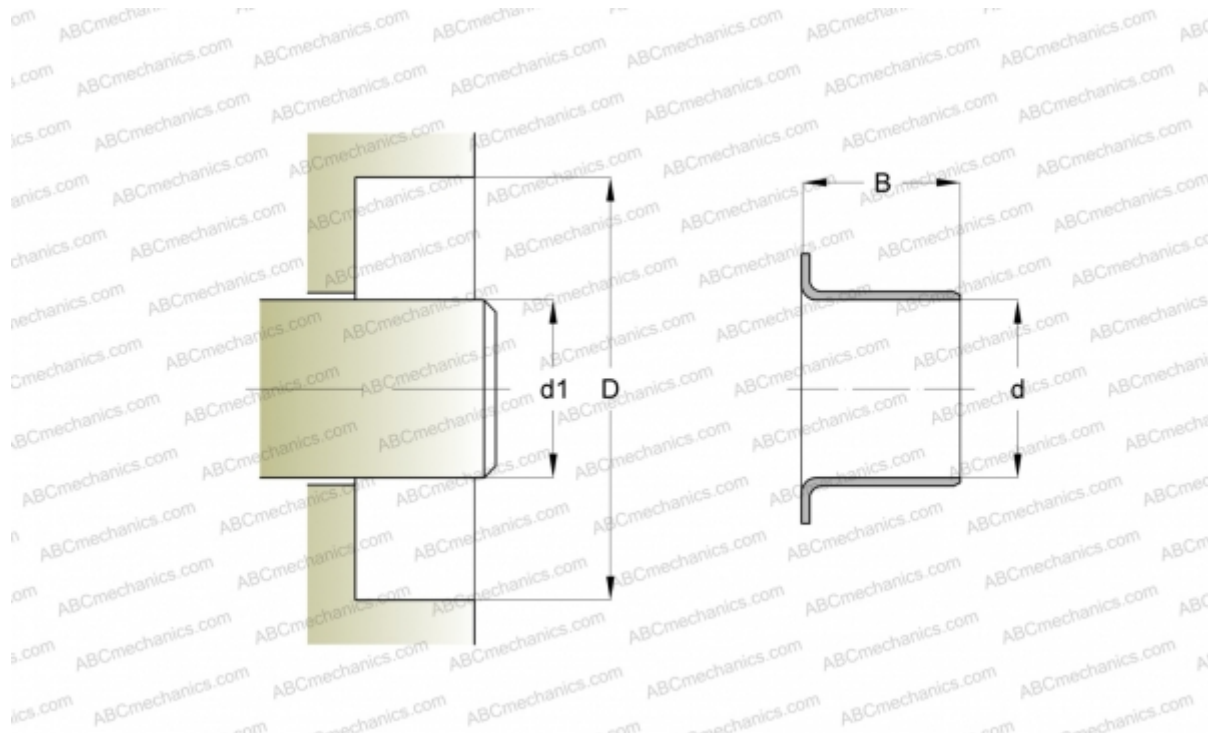

81391 SKF

Износостойкие втулки

ТИП: Износостойкие втулки, Крупногабаритные износостойкие втулки, Тип LDSLV3 (SKF)

Технические характеристики

РАЗМЕРЫ, ММ

d1	376,250
d	376,250
B	53,980

ПРОИЗВОДИТЕЛЬ

[SKF](#)