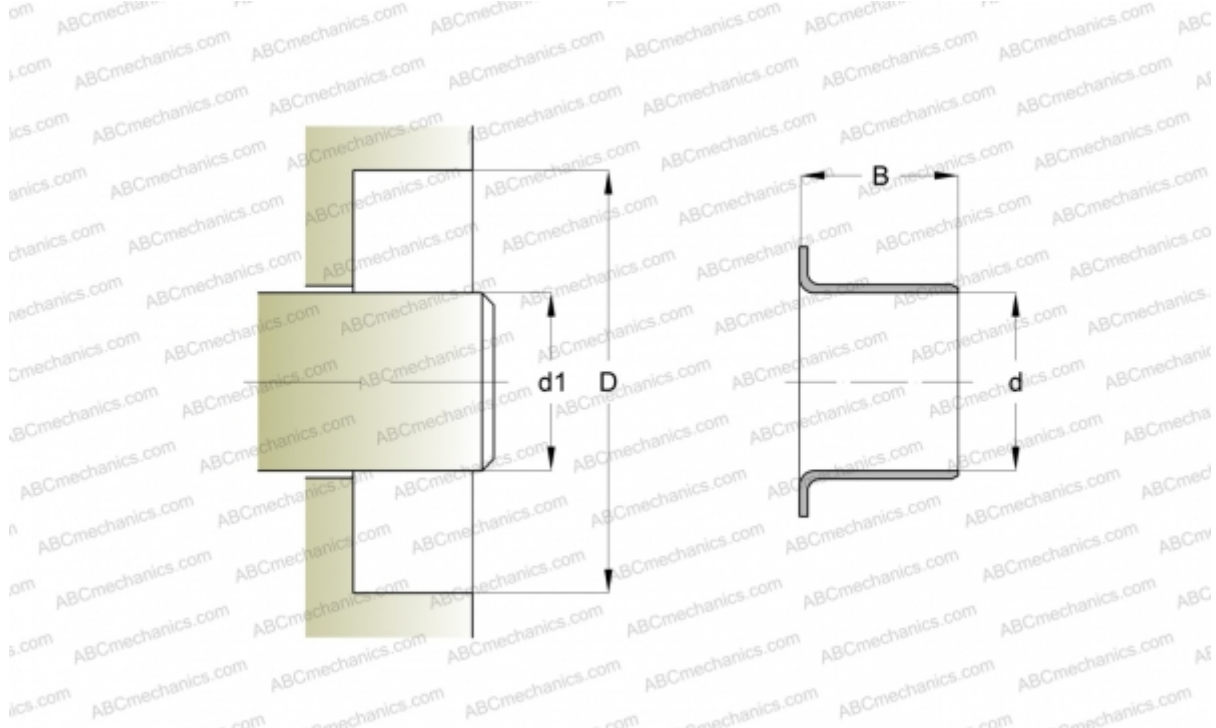

87871 SKF

Износостойкие втулки

ТИП: Износостойкие втулки, Крупногабаритные износостойкие втулки, Тип LDSLV3 (SKF)

Технические характеристики

РАЗМЕРЫ, ММ

d1	382,680
d	382,680
B	25,400

ПРОИЗВОДИТЕЛЬ

[SKF](#)