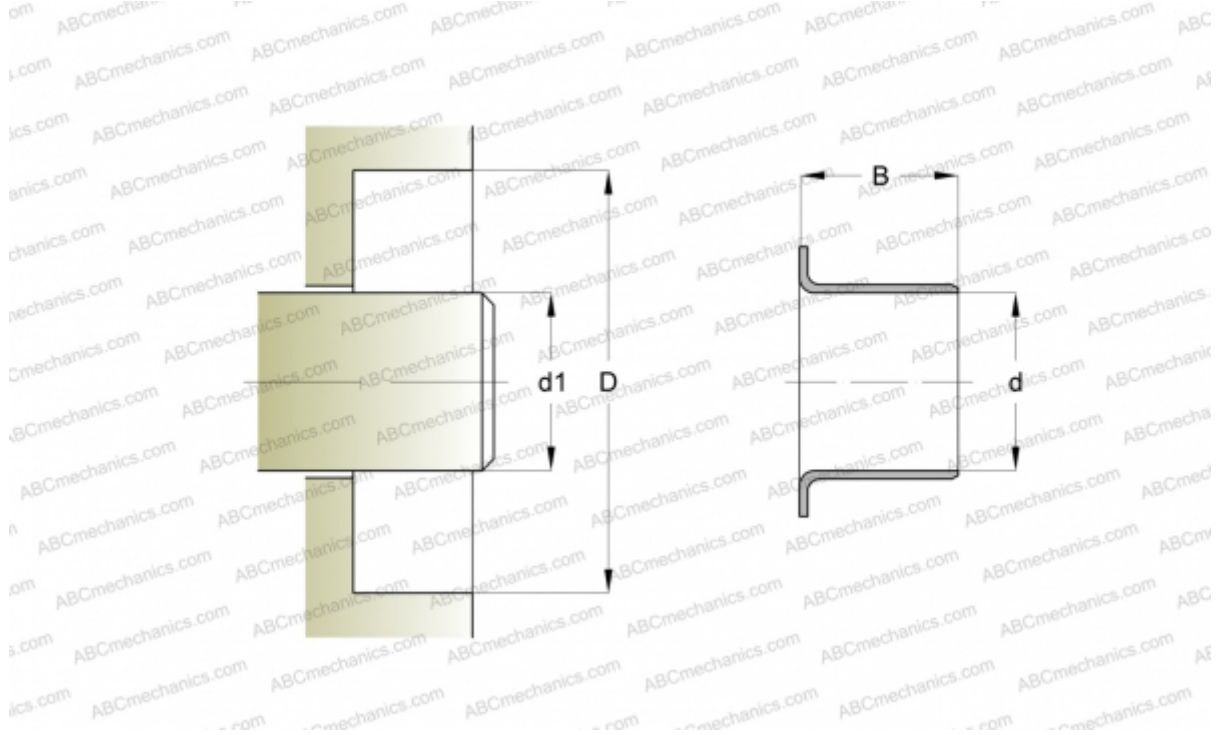

84964 SKF

Износостойкие втулки

ТИП: Износостойкие втулки, Крупногабаритные износостойкие втулки, Тип LDSLV3 (SKF)

Технические характеристики

РАЗМЕРЫ, ММ

| | |
|----|---------|
| d1 | 387,350 |
| d | 387,350 |
| B | 19,050 |