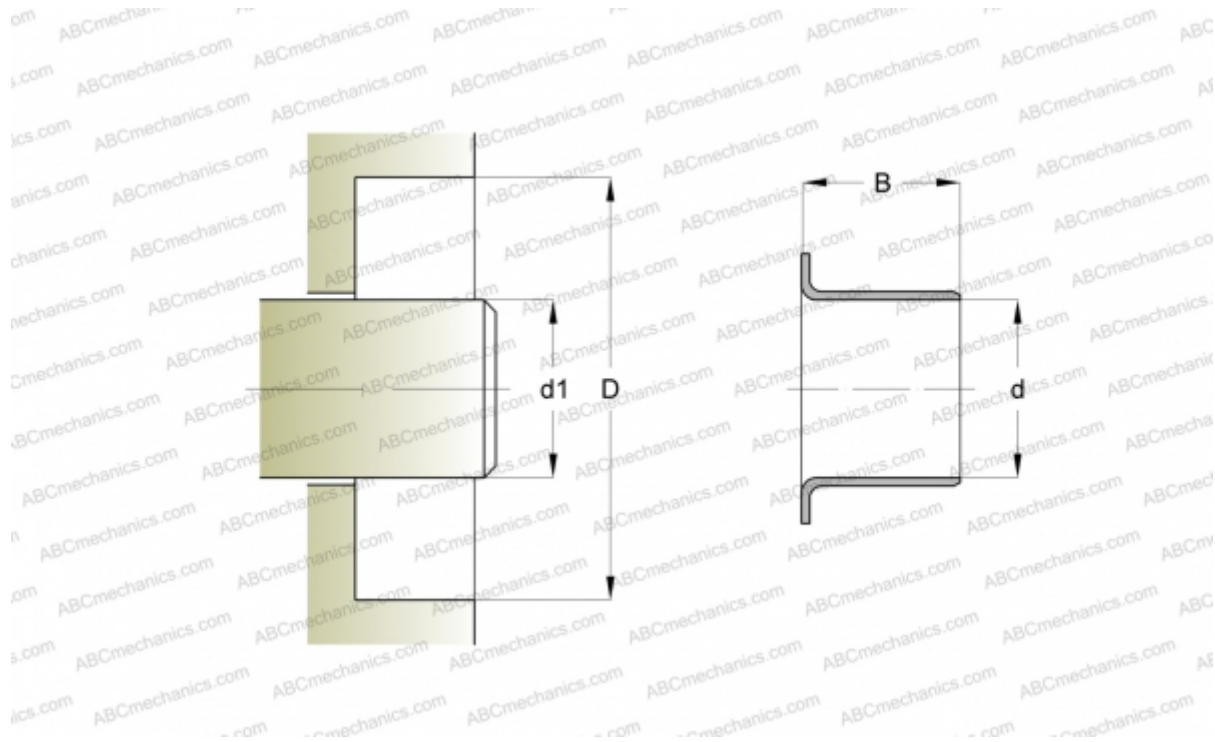

87634 SKF

Износостойкие втулки

ТИП: Износостойкие втулки, Крупногабаритные износостойкие втулки, Тип LDSLV3 (SKF)

Технические характеристики

РАЗМЕРЫ, ММ

d1	401,620
d	401,620
B	63,500

ПРОИЗВОДИТЕЛЬ

[SKF](#)