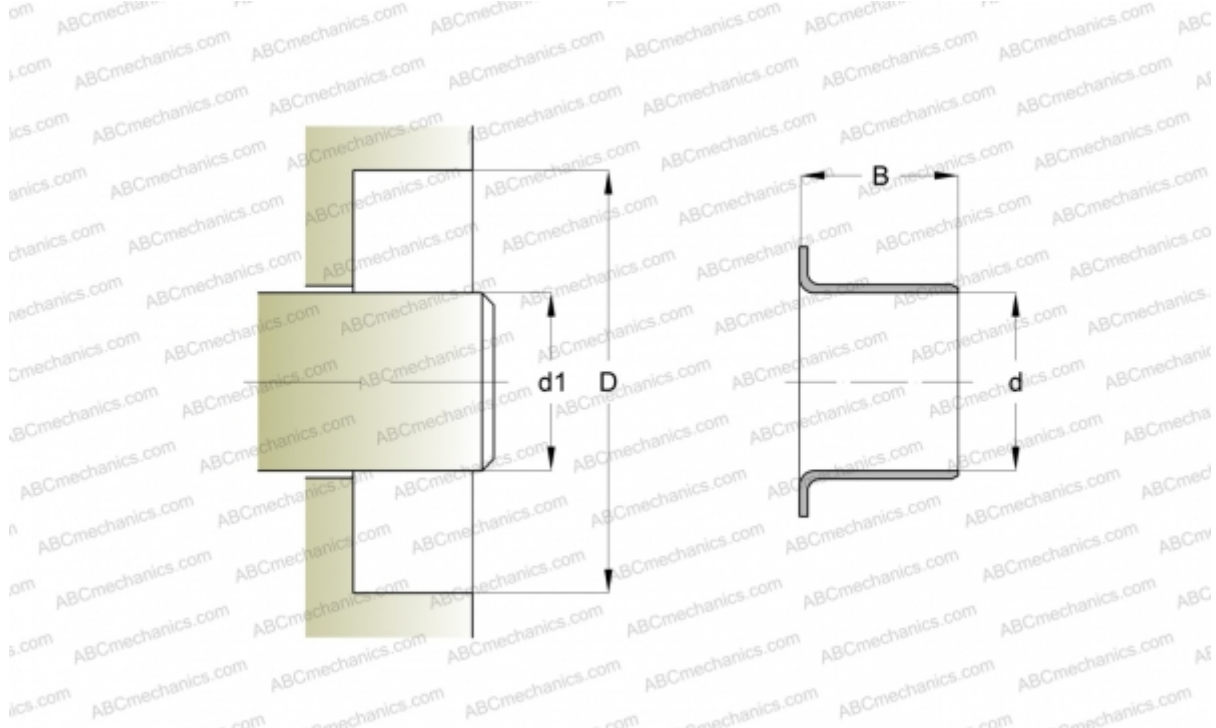

86631 SKF

Износостойкие втулки

ТИП: Износостойкие втулки, Крупногабаритные износостойкие втулки, Тип LDSLV3 (SKF)

Технические характеристики

РАЗМЕРЫ, ММ

d1	450,850
d	450,850
B	63,500

ПРОИЗВОДИТЕЛЬ

[SKF](#)