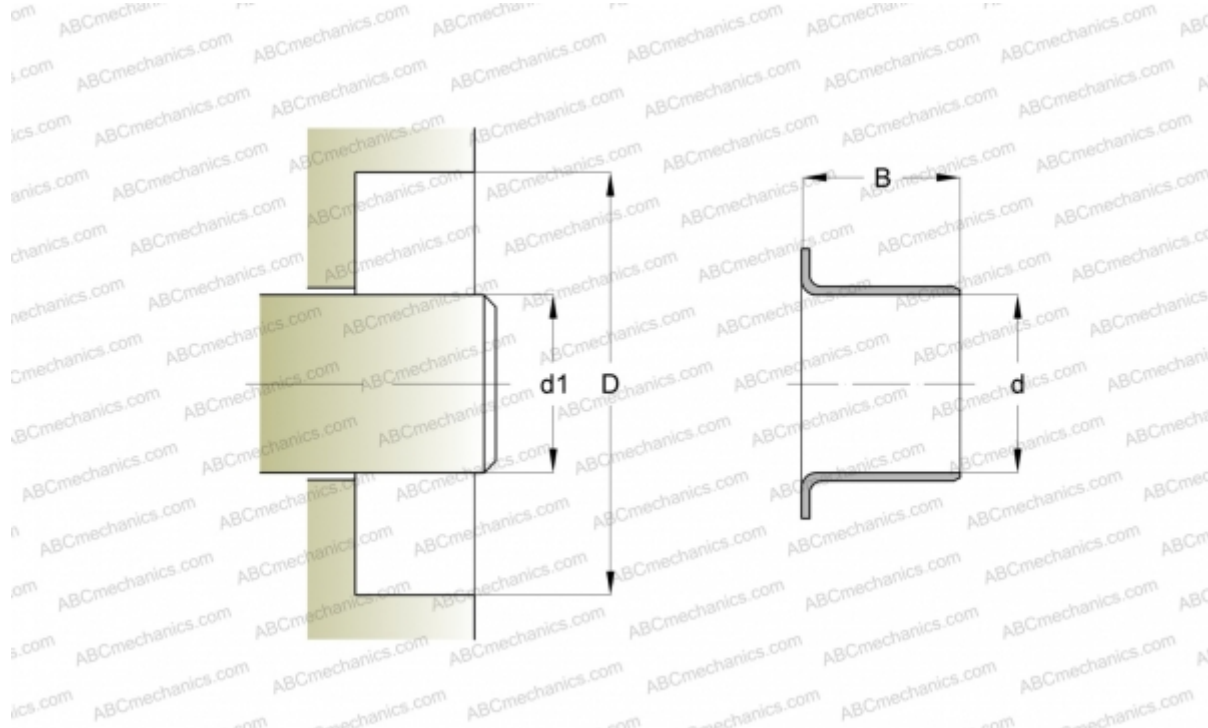

86405 SKF

Износостойкие втулки

ТИП: Износостойкие втулки, Крупногабаритные износостойкие втулки, Тип LDSLV3 (SKF)

Технические характеристики

РАЗМЕРЫ, ММ

d1	452,450
d	452,450
B	63,500

ПРОИЗВОДИТЕЛЬ

[SKF](#)