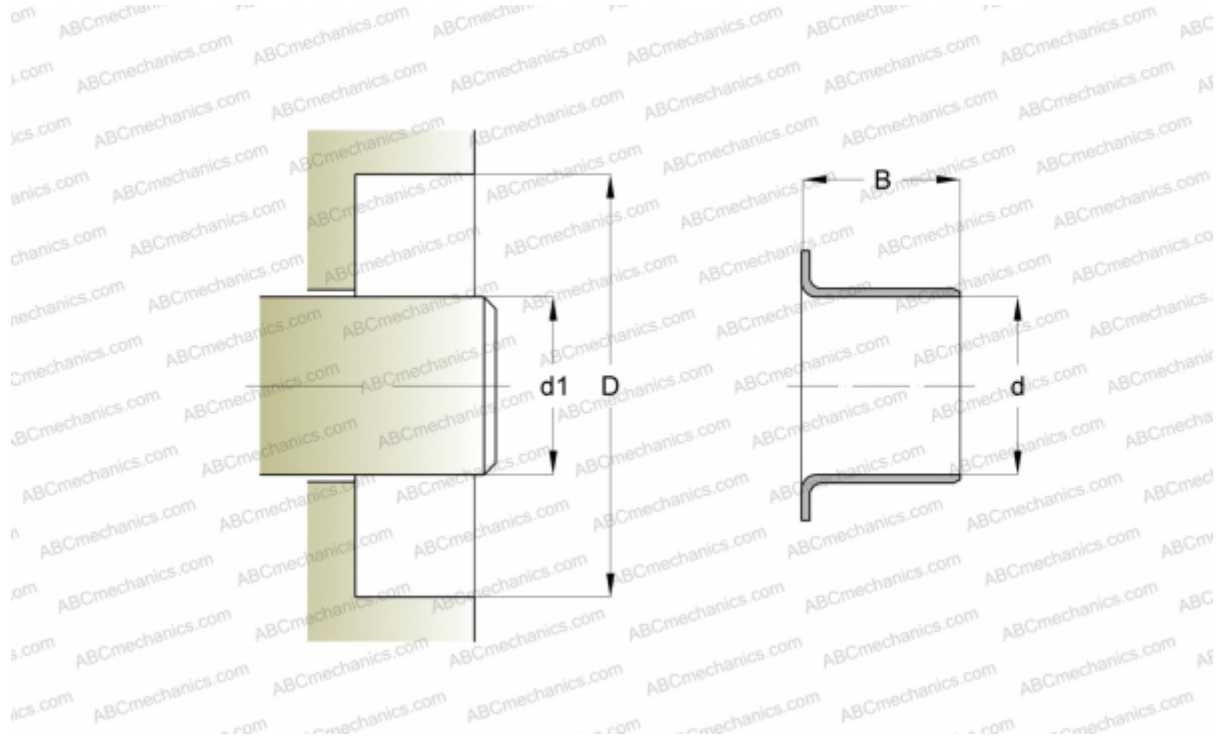

85800 SKF

Износостойкие втулки

ТИП: Износостойкие втулки, Крупногабаритные износостойкие втулки, Тип LDSLV3 (SKF)

Технические характеристики

РАЗМЕРЫ, ММ

d1	528,650
d	528,650
B	31,750

ПРОИЗВОДИТЕЛЬ

[SKF](#)