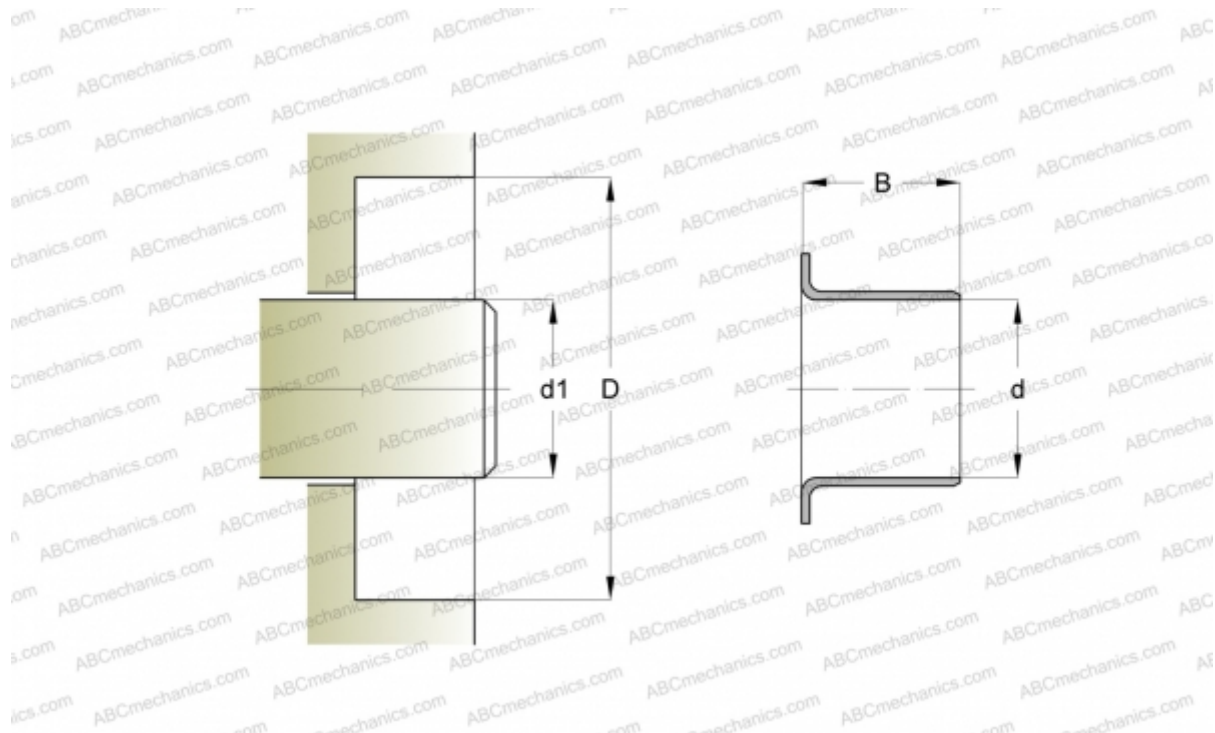

84579 SKF

Износостойкие втулки

ТИП: Износостойкие втулки, Крупногабаритные износостойкие втулки, Тип LDSLV3 (SKF)

Технические характеристики

РАЗМЕРЫ, ММ

d1	533,150
d	533,150
B	57,150

ПРОИЗВОДИТЕЛЬ

[SKF](#)