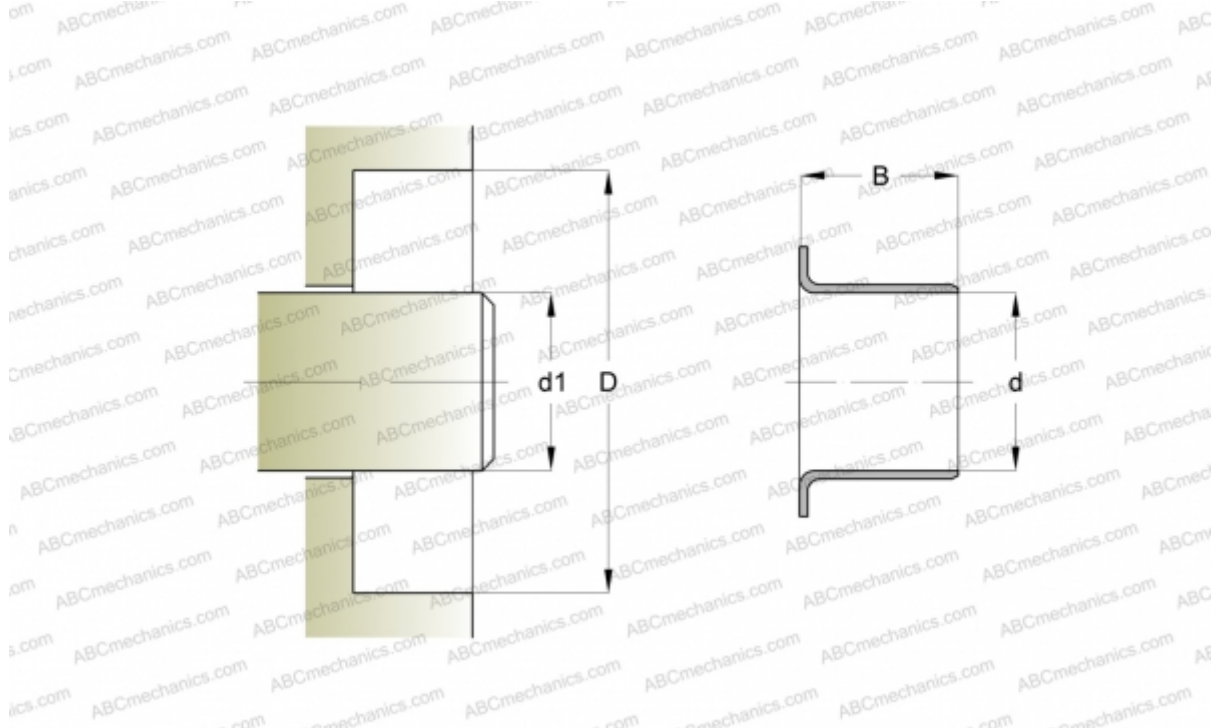

85691 SKF

Износостойкие втулки

ТИП: Износостойкие втулки, Крупногабаритные износостойкие втулки, Тип LDSLV3 (SKF)

Технические характеристики

РАЗМЕРЫ, ММ

d1	565,150
d	565,150
B	25,400

ПРОИЗВОДИТЕЛЬ

[SKF](#)