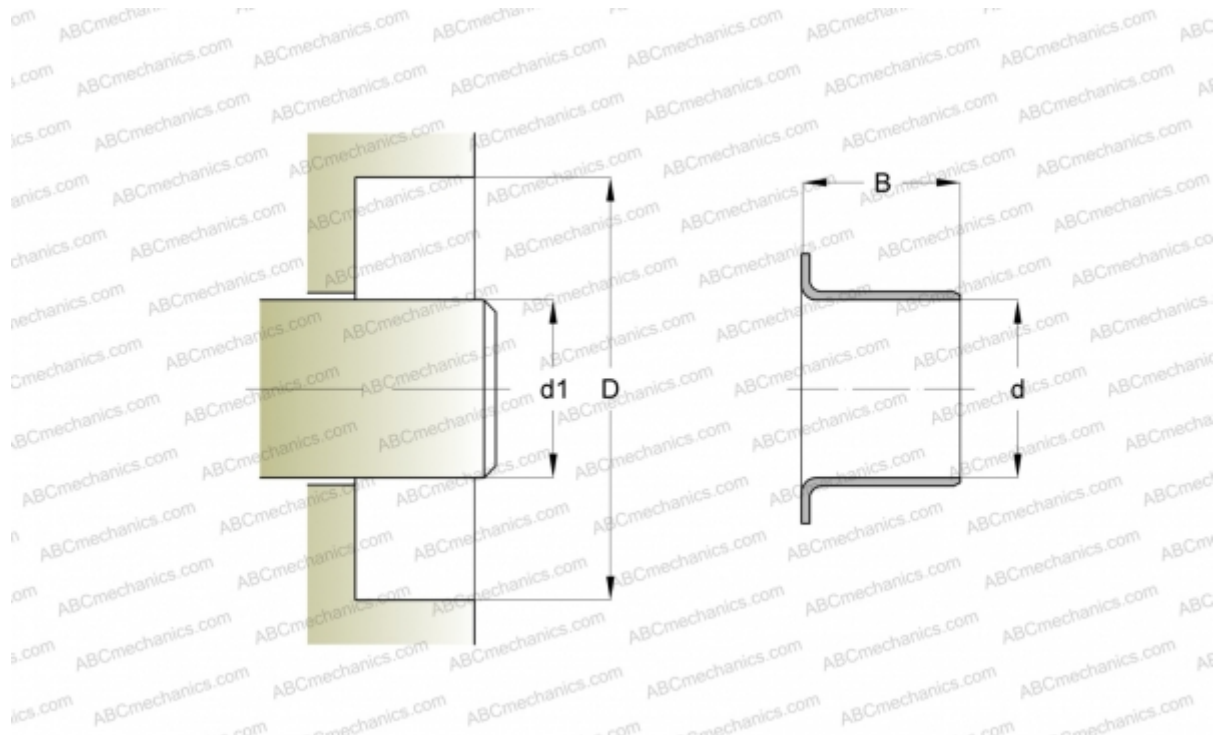

87623 SKF

Износостойкие втулки

ТИП: Износостойкие втулки, Крупногабаритные износостойкие втулки, Тип LDSLV3 (SKF)

Технические характеристики

РАЗМЕРЫ, ММ

d1	719,120
d	719,120
B	58,750

ПРОИЗВОДИТЕЛЬ

[SKF](#)