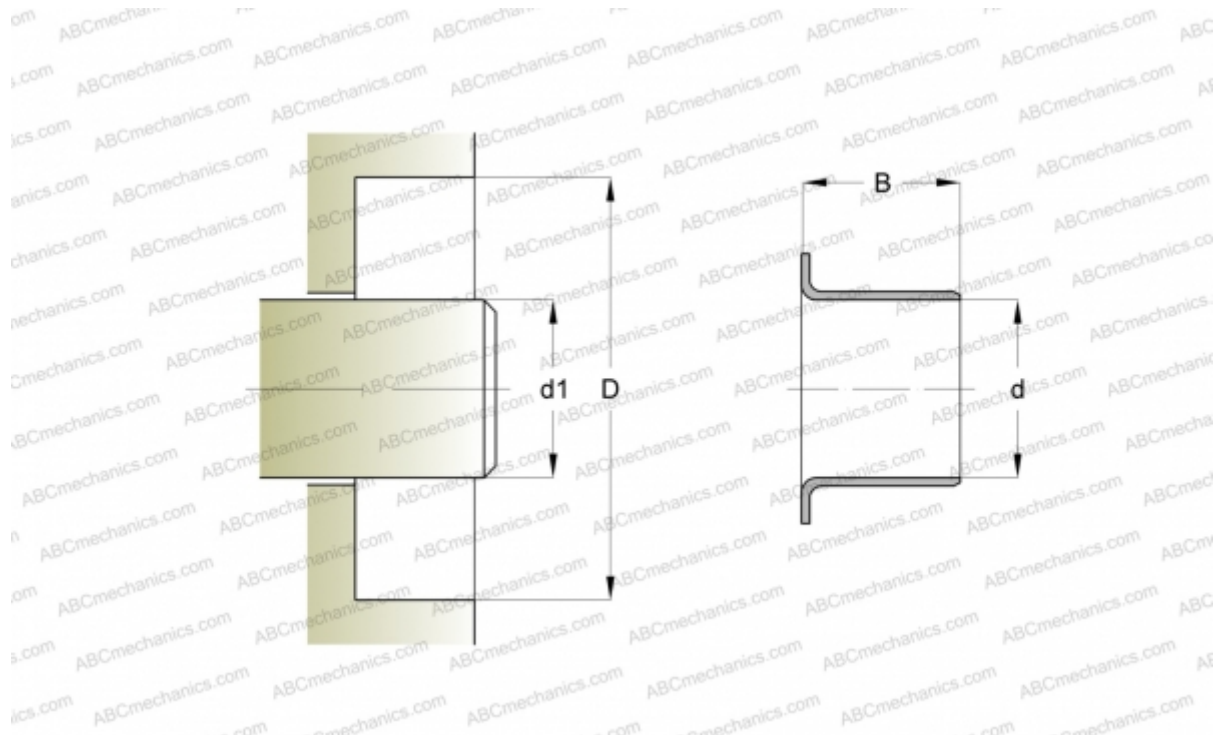

86641 SKF

Износостойкие втулки

ТИП: Износостойкие втулки, Крупногабаритные износостойкие втулки, Тип LDSLV3 (SKF)

Технические характеристики

РАЗМЕРЫ, ММ

d1	762,000
d	762,000
B	63,500

ПРОИЗВОДИТЕЛЬ

[SKF](#)