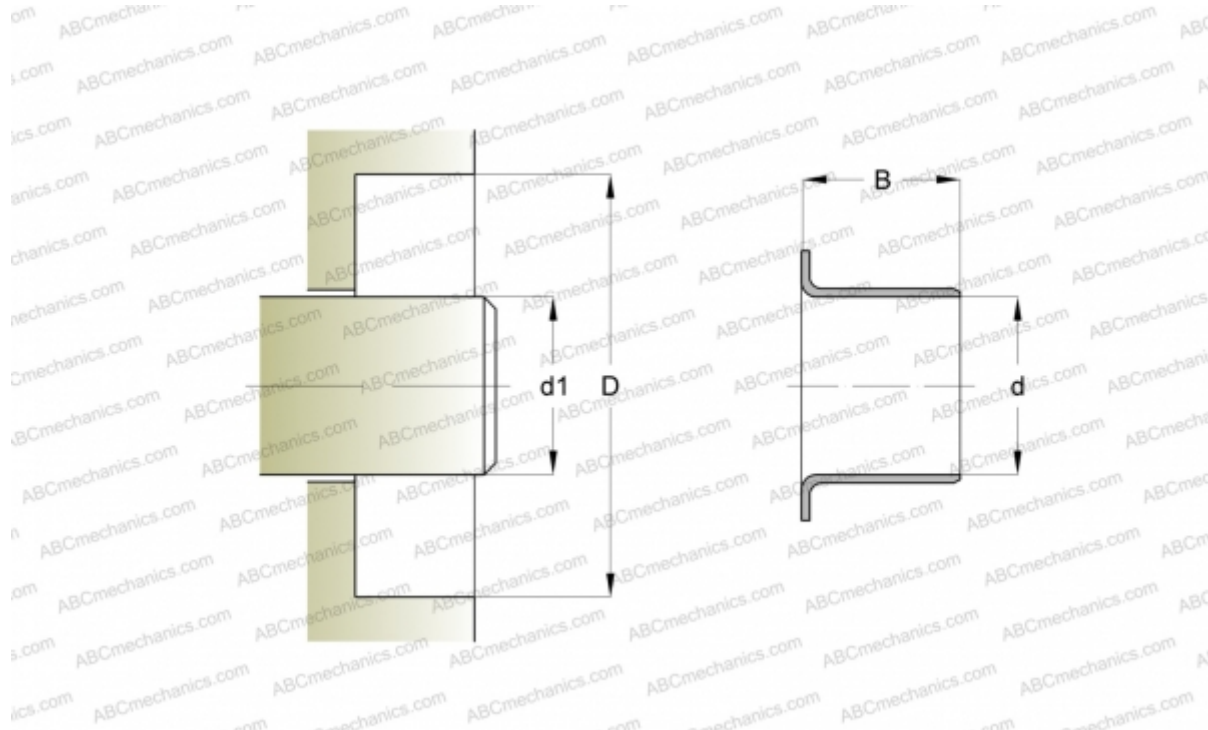

87842 SKF

Износостойкие втулки

ТИП: Износостойкие втулки, Крупногабаритные износостойкие втулки, Тип LDSLV3 (SKF)

Технические характеристики

РАЗМЕРЫ, ММ

d1	769,920
d	769,920
B	63,500

ПРОИЗВОДИТЕЛЬ

[SKF](#)