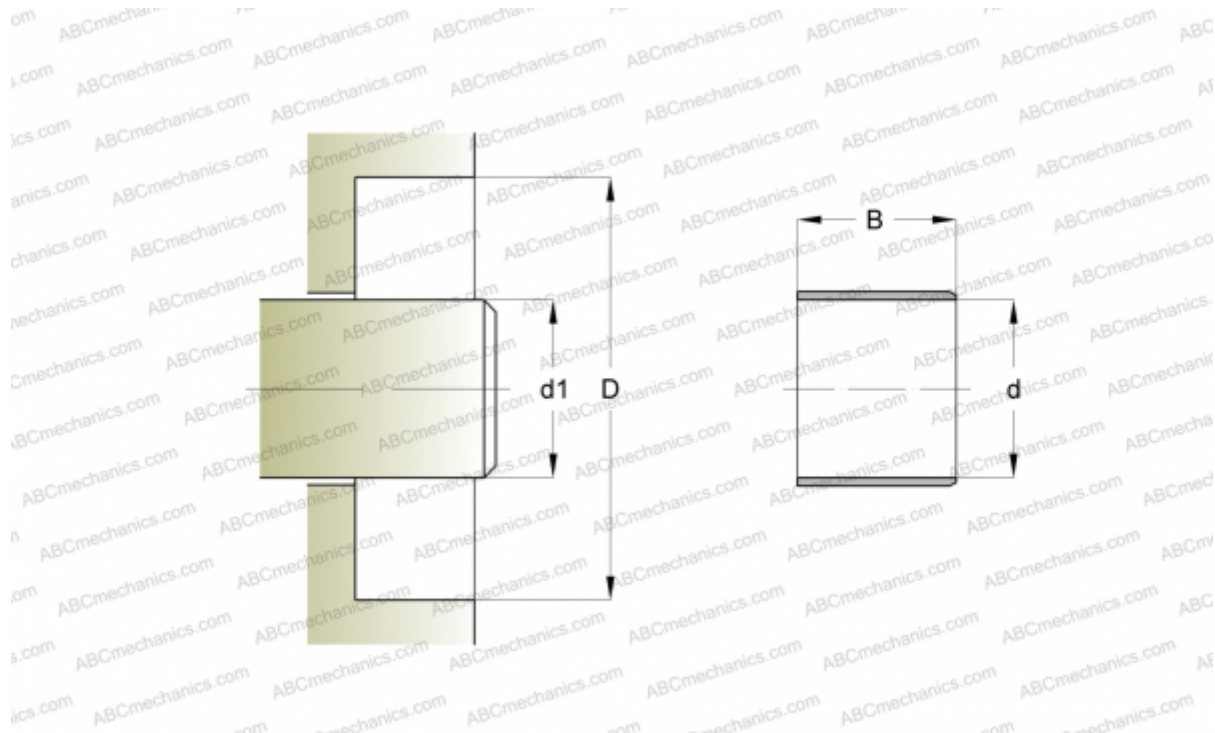

90437 SKF

Износостойкие втулки

ТИП: Износостойкие втулки, Крупногабаритные износостойкие втулки, Тип LDSLV4 (SKF)

Технические характеристики

РАЗМЕРЫ, ММ

d_1	280,000
d	280,000
B	45,000

ПРОИЗВОДИТЕЛЬ

[SKF](#)