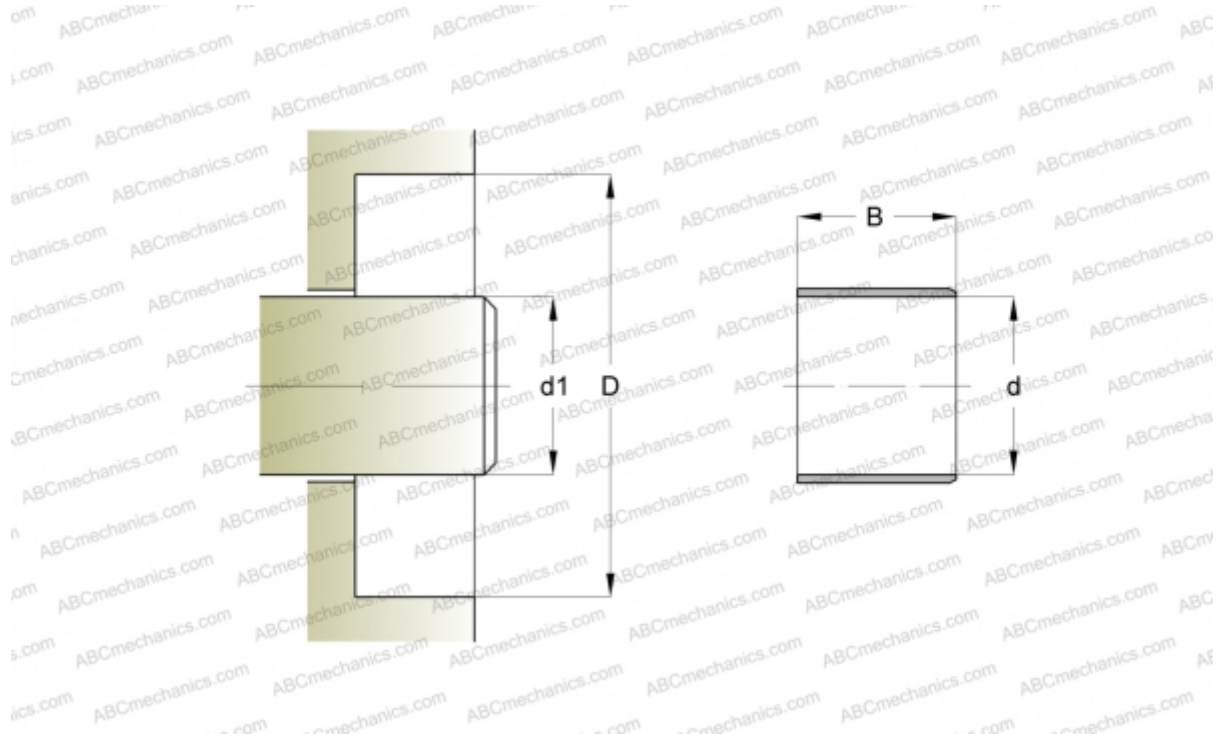

## 90198 SKF

Износостойкие втулки

ТИП: Износостойкие втулки, Крупногабаритные износостойкие втулки, Тип LDSLV4 (SKF)

#### РАЗМЕРЫ, ММ

$d_1$	320,000
$d$	320,000
$B$	63,500