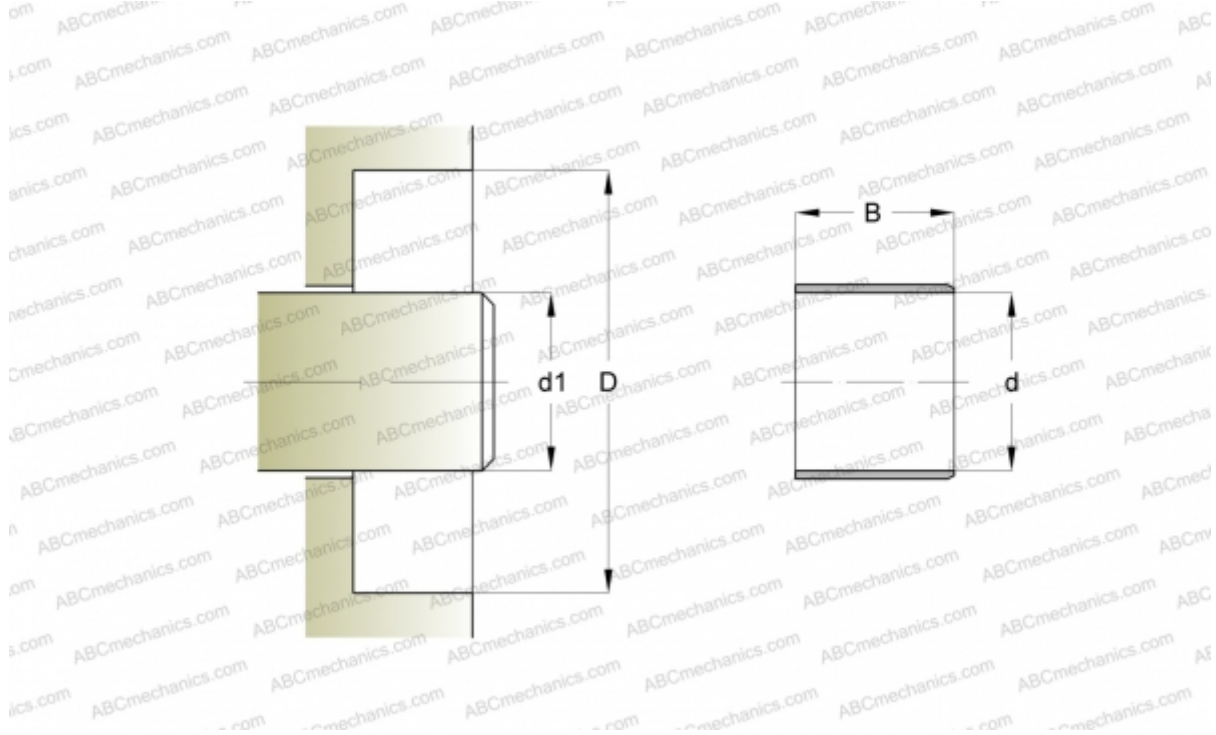

## 90777 SKF

Износостойкие втулки

ТИП: Износостойкие втулки, Крупногабаритные износостойкие втулки, Тип LDSLV4 (SKF)

#### РАЗМЕРЫ, ММ

d1	335,220
d	335,220
B	39,000