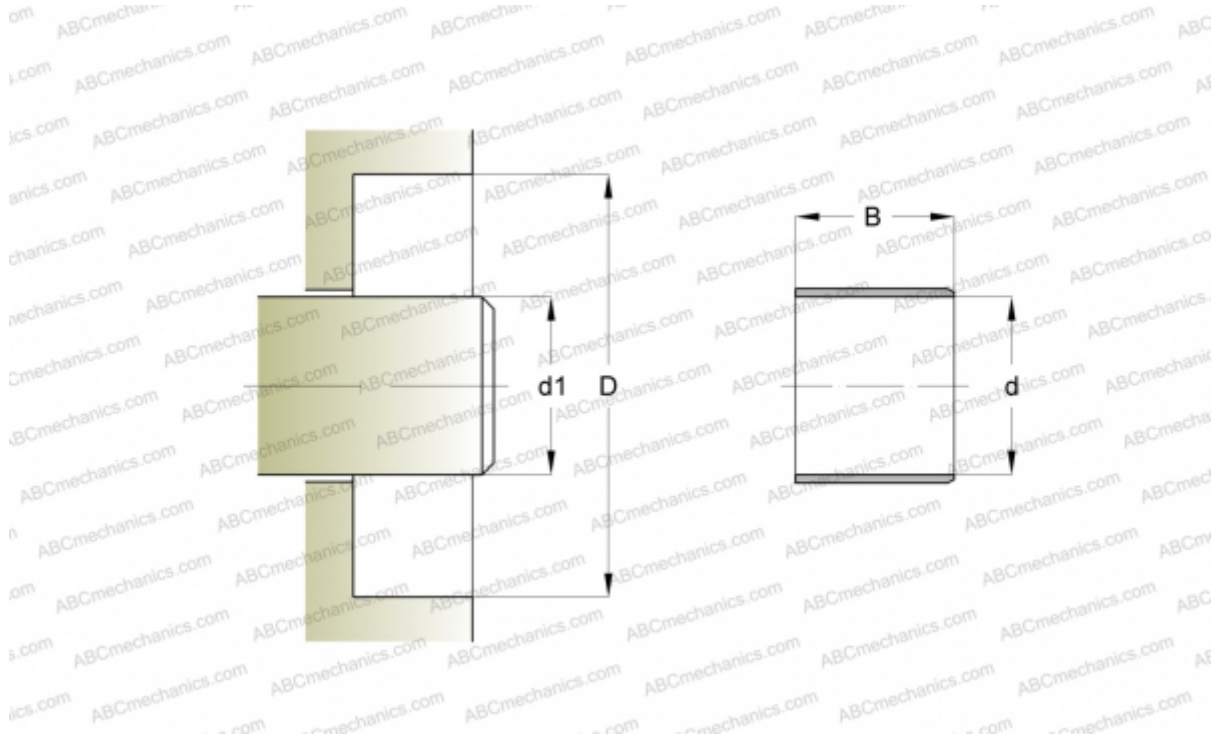

90792 SKF

Износостойкие втулки

ТИП: Износостойкие втулки, Крупногабаритные износостойкие втулки, Тип LDSLV4 (SKF)

Технические характеристики

РАЗМЕРЫ, ММ

d1	335,220
d	335,220
B	50,000

ПРОИЗВОДИТЕЛЬ

[SKF](#)