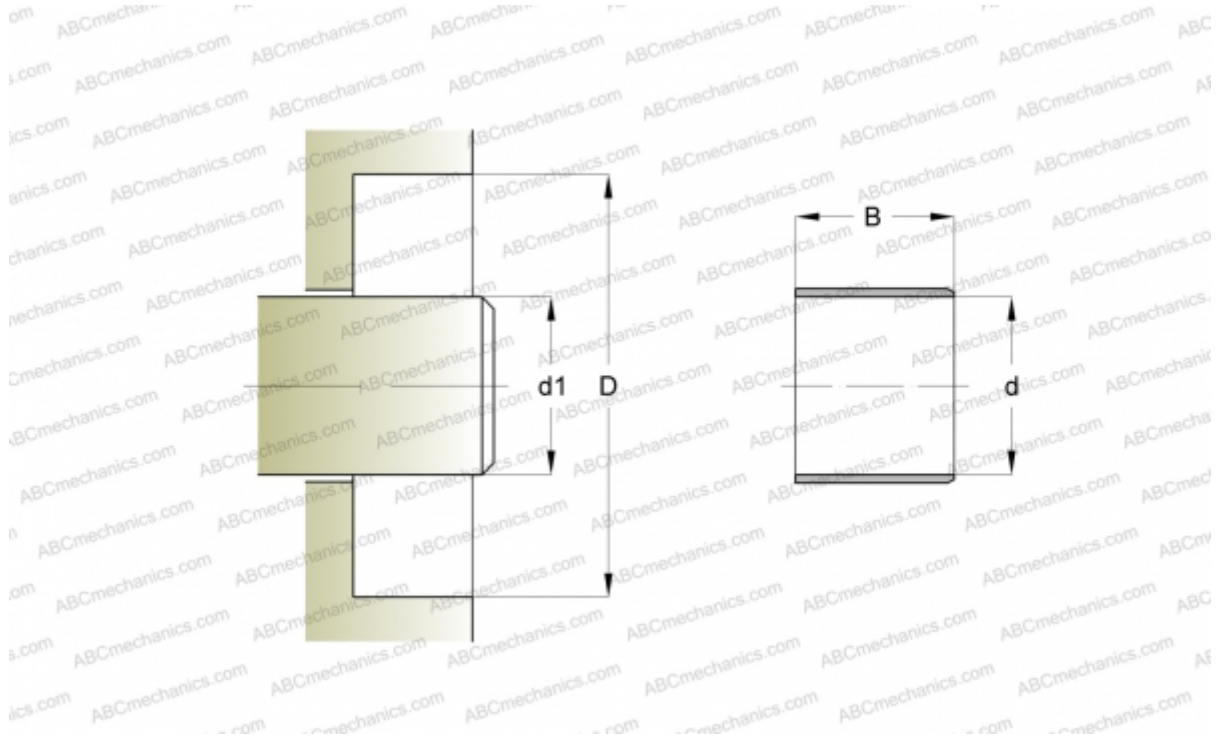

87531 SKF

Износостойкие втулки

ТИП: Износостойкие втулки, Крупногабаритные износостойкие втулки, Тип LDSLV4 (SKF)

Технические характеристики

РАЗМЕРЫ, ММ

d1	365,200
d	365,200
B	20,000

ПРОИЗВОДИТЕЛЬ

[SKF](#)