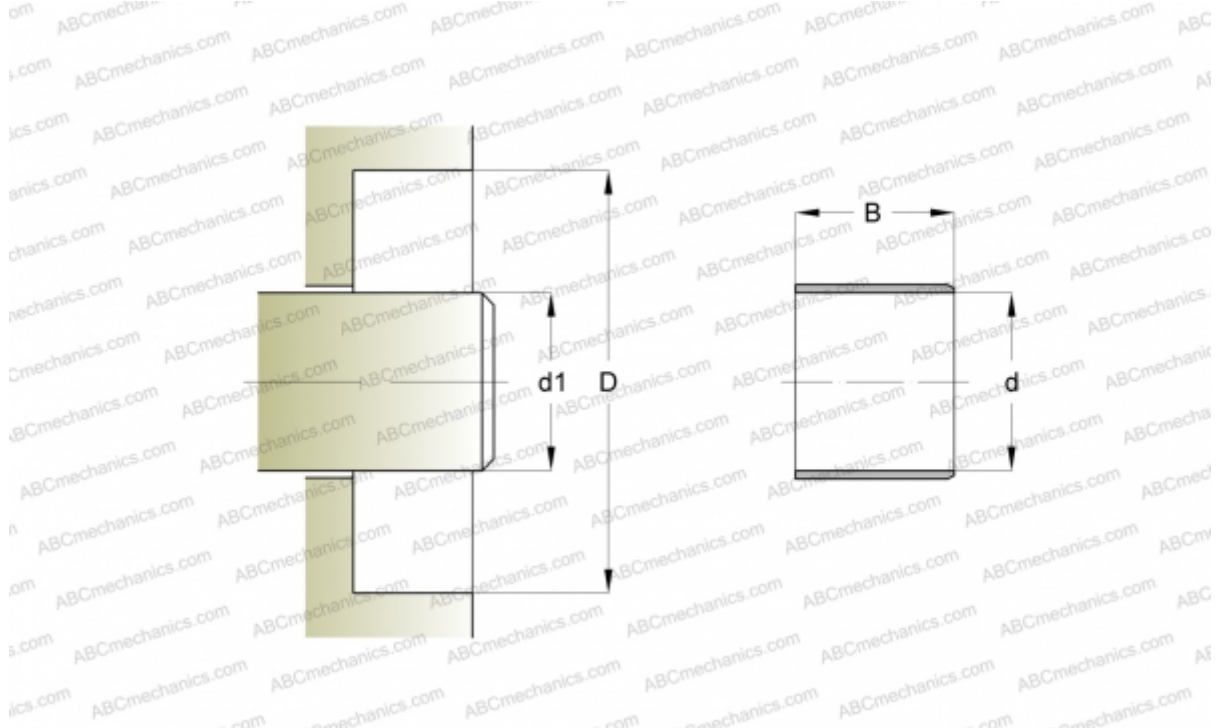

87461 SKF

Износостойкие втулки

ТИП: Износостойкие втулки, Крупногабаритные износостойкие втулки, Тип LDSLV4 (SKF)

Технические характеристики

РАЗМЕРЫ, ММ

| | |
|-------|---------|
| d_1 | 395,220 |
| d | 395,220 |
| B | 63,500 |