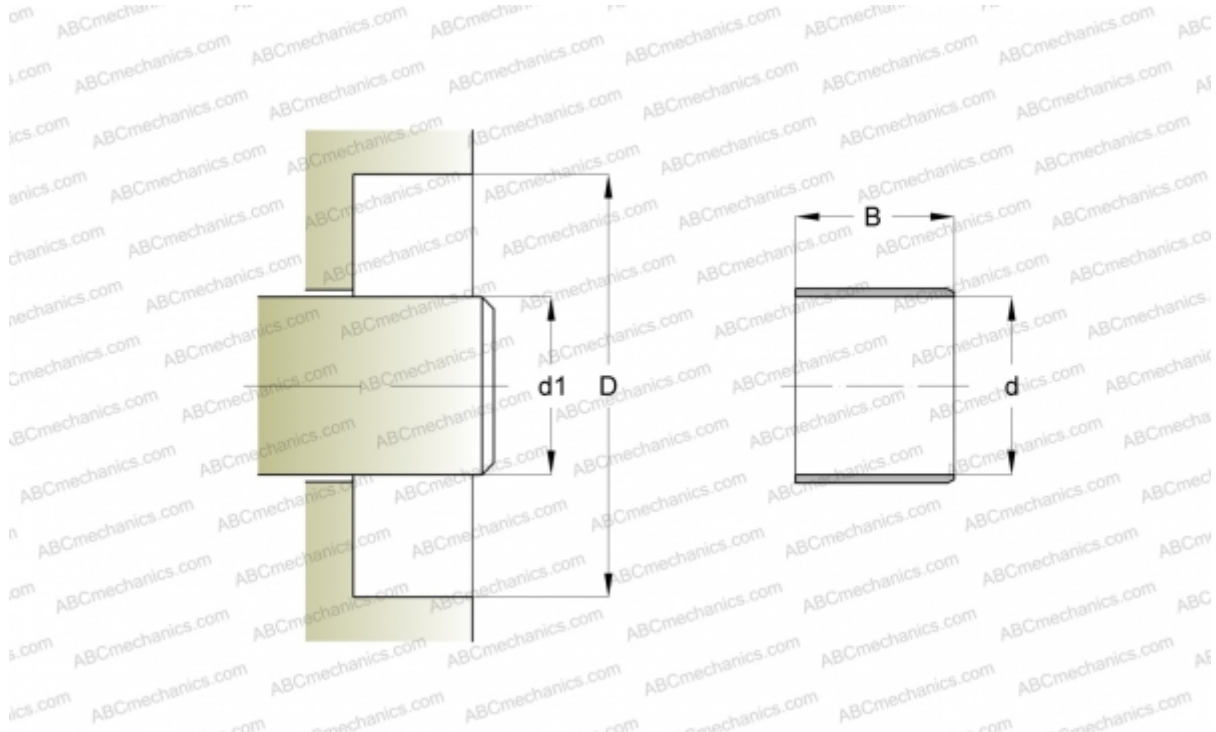

90259 SKF

Износостойкие втулки

ТИП: Износостойкие втулки, Крупногабаритные износостойкие втулки, Тип LDSLV4 (SKF)

Технические характеристики

РАЗМЕРЫ, ММ

d_1	494,440
d	494,440
B	24,000

ПРОИЗВОДИТЕЛЬ

[SKF](#)