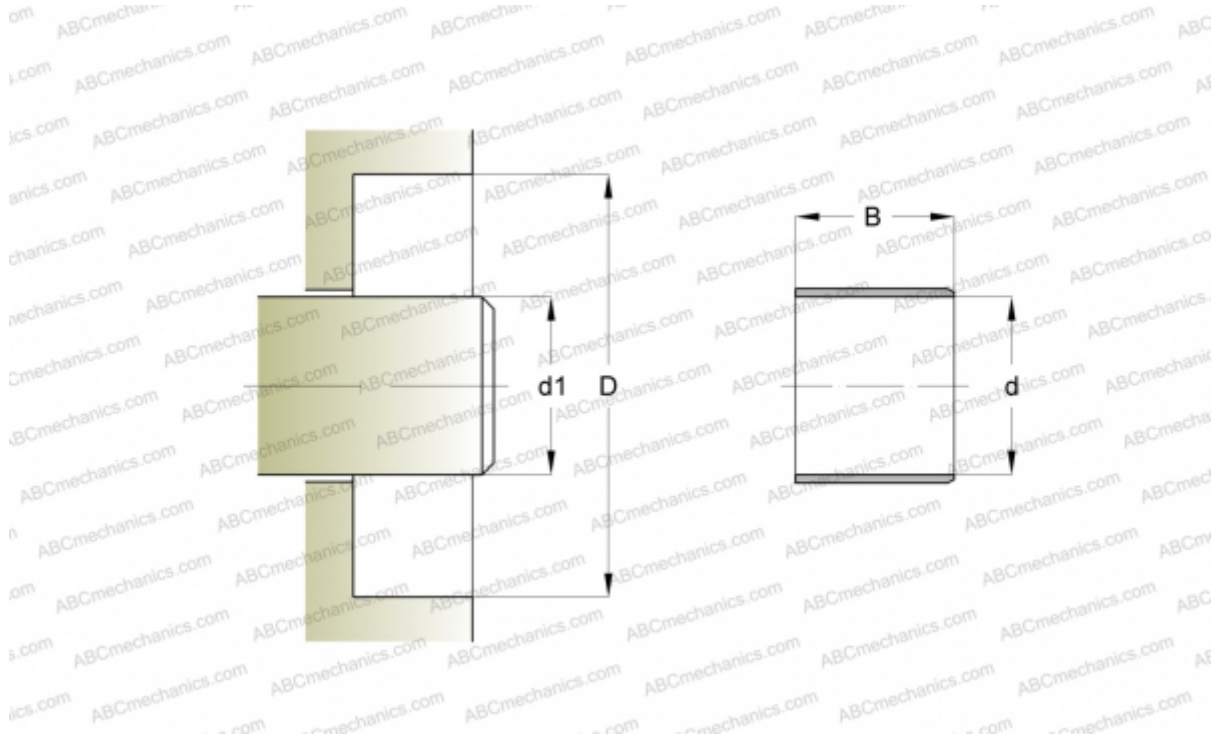

90149 SKF

Износостойкие втулки

ТИП: Износостойкие втулки, Крупногабаритные износостойкие втулки, Тип LDSLV4 (SKF)

Технические характеристики

РАЗМЕРЫ, ММ

d_1	503,250
d	503,250
B	24,000

ПРОИЗВОДИТЕЛЬ

[SKF](#)