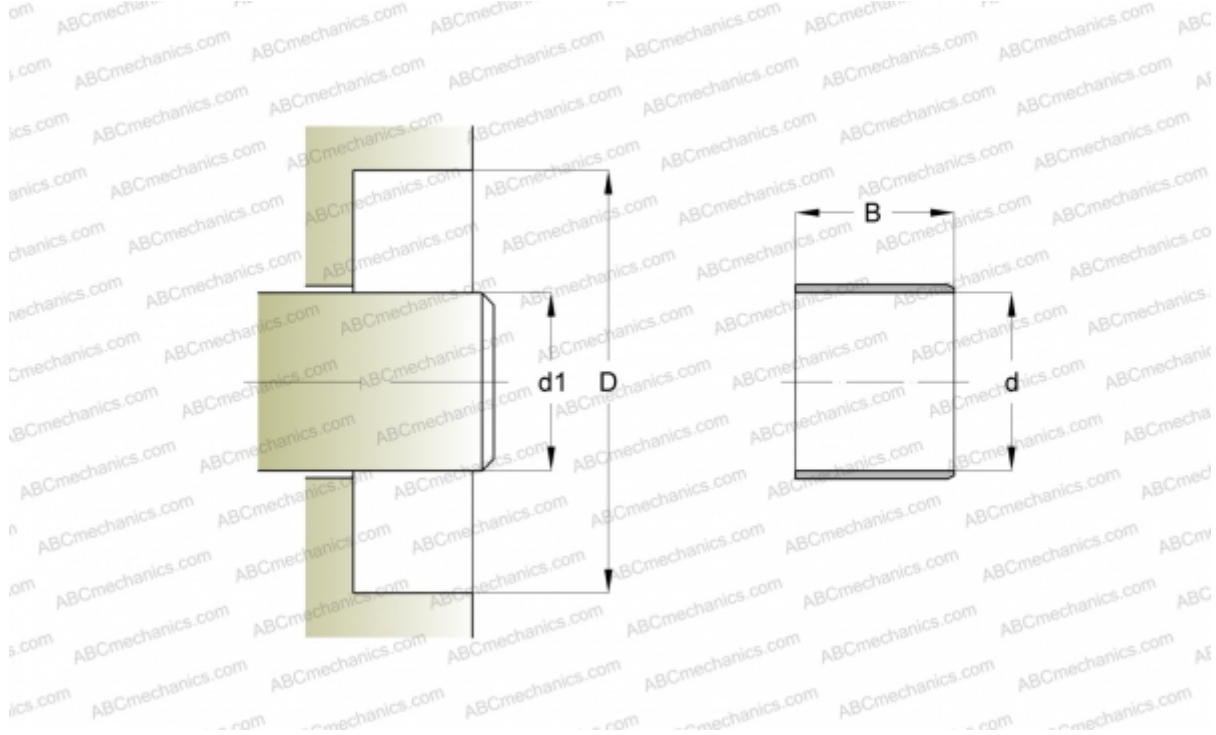

## 90802 SKF

Износостойкие втулки

ТИП: Износостойкие втулки, Крупногабаритные износостойкие втулки, Тип LDSLV4 (SKF)

#### РАЗМЕРЫ, ММ

$d_1$	535,230
$d$	535,230
$B$	63,000