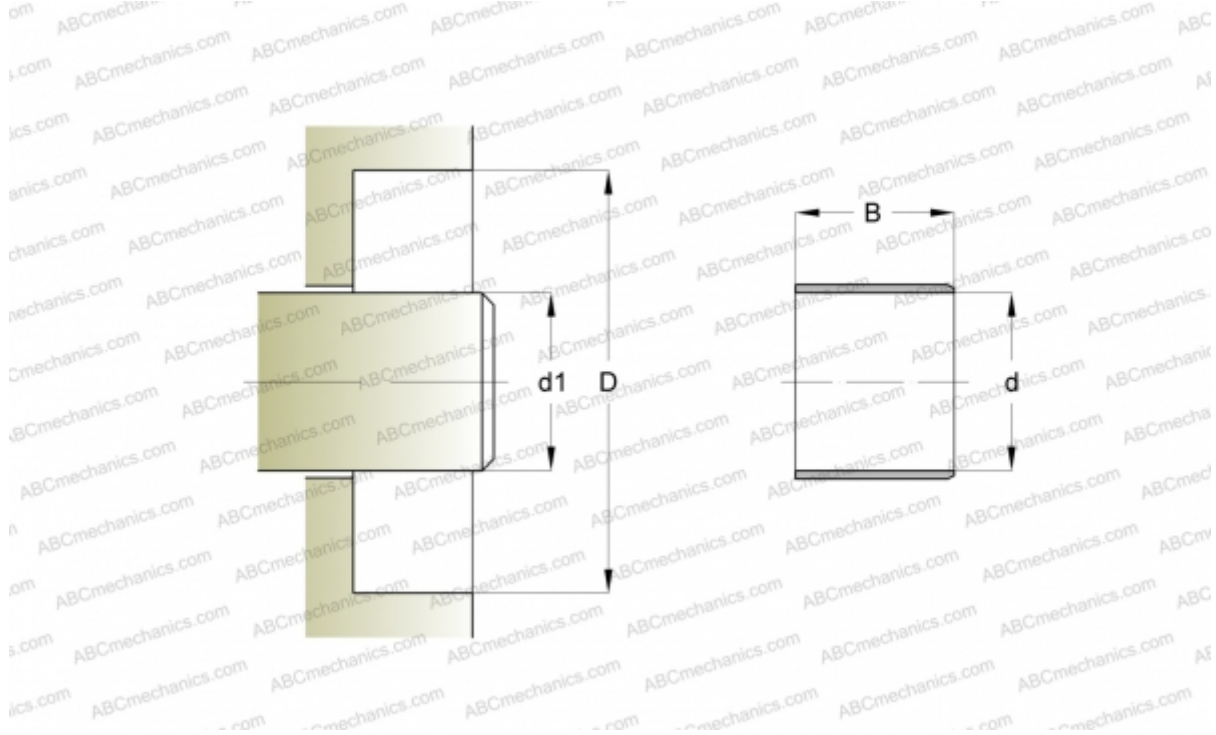

90075 SKF

Износостойкие втулки

ТИП: Износостойкие втулки, Крупногабаритные износостойкие втулки, Тип LDSLV4 (SKF)

Технические характеристики

РАЗМЕРЫ, ММ

d_1	555,200
d	555,200
B	63,500

ПРОИЗВОДИТЕЛЬ

[SKF](#)