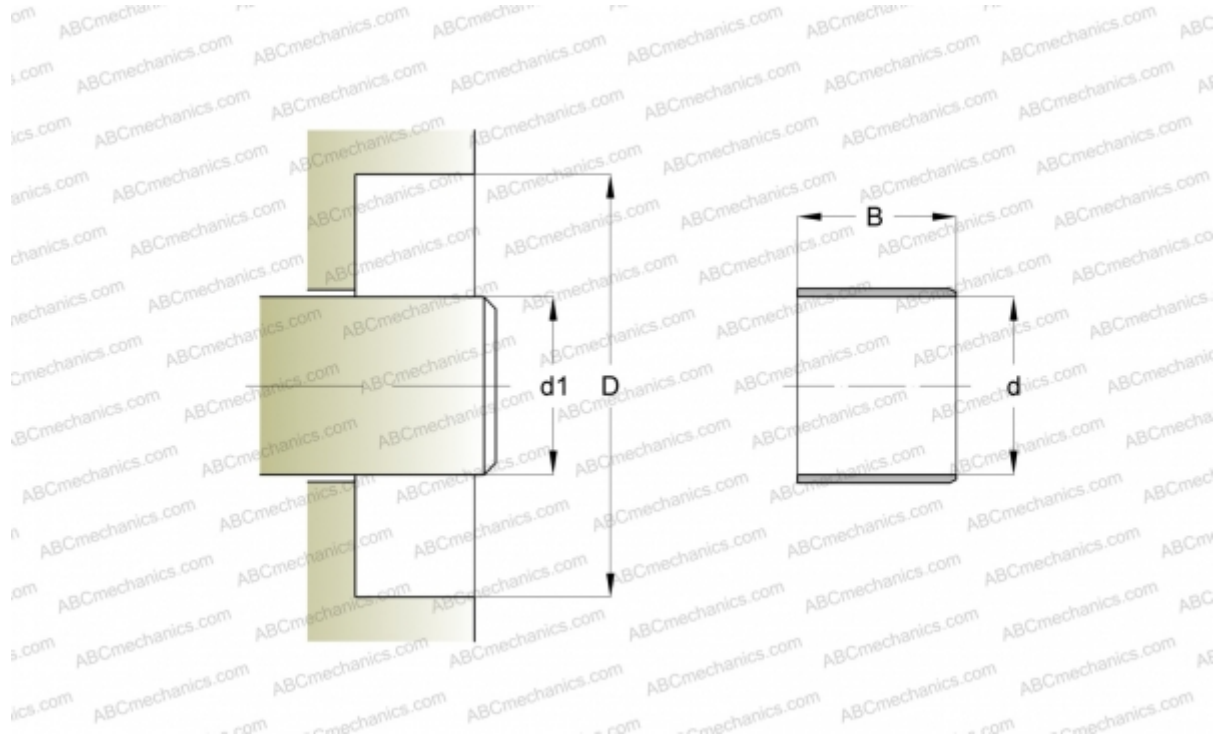

## 90951 SKF

Износостойкие втулки

ТИП: Износостойкие втулки, Крупногабаритные износостойкие втулки, Тип LDSLV4 (SKF)

#### РАЗМЕРЫ, ММ

$d_1$	575,230
$d$	575,230
$B$	63,500