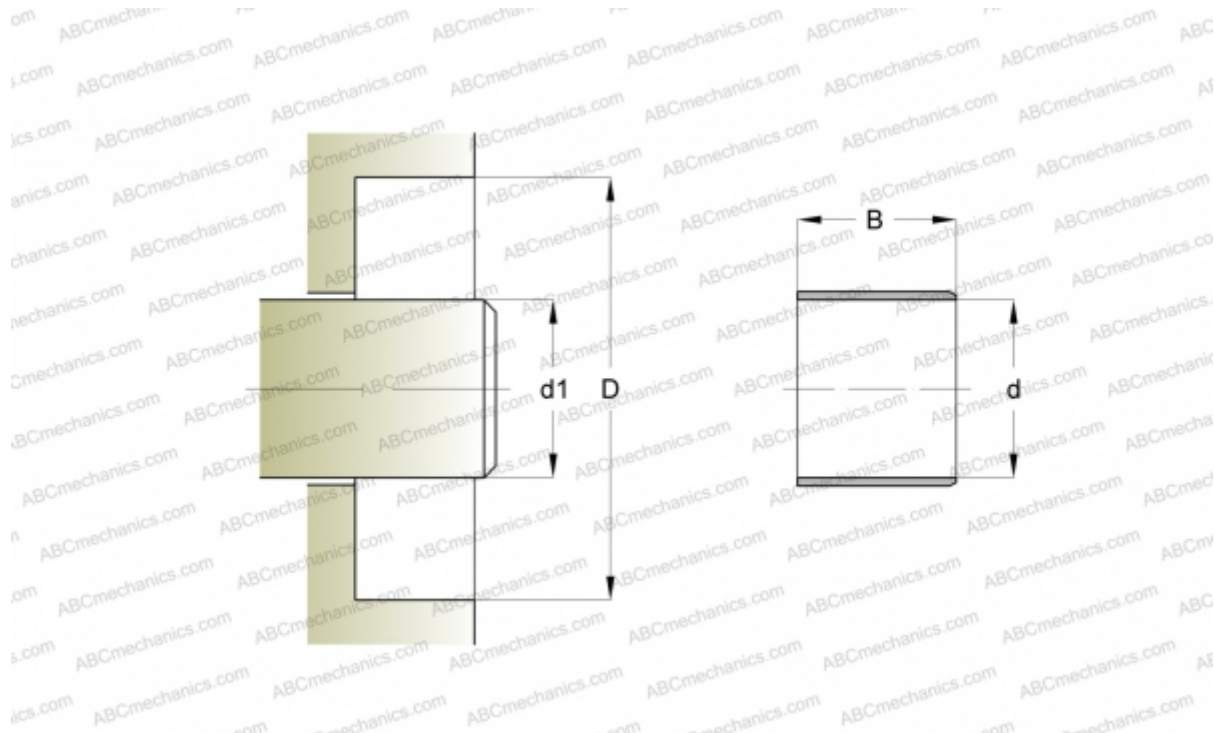

89997 SKF

Износостойкие втулки

ТИП: Износостойкие втулки, Крупногабаритные износостойкие втулки, Тип LDSLV4 (SKF)

Технические характеристики

РАЗМЕРЫ, ММ

| | |
|-------|---------|
| d_1 | 595,200 |
| d | 595,200 |
| B | 63,500 |