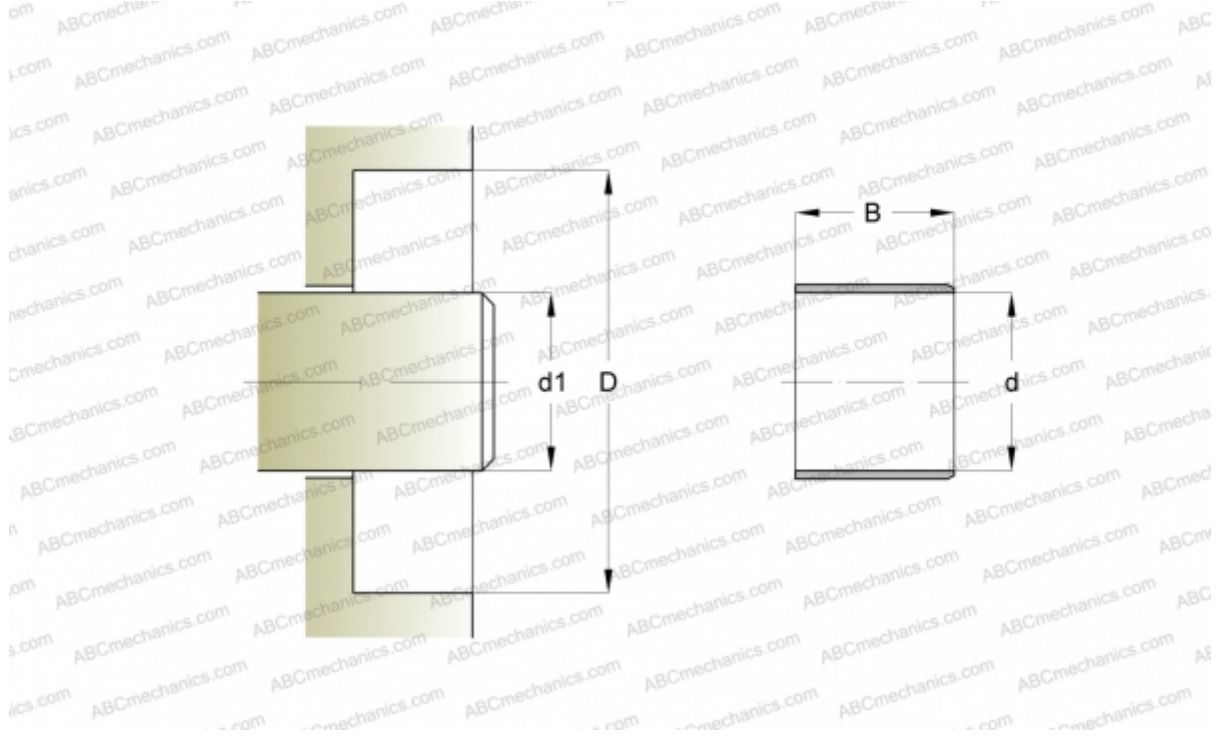

90799 SKF

Износостойкие втулки

ТИП: Износостойкие втулки, Крупногабаритные износостойкие втулки, Тип LDSLV4 (SKF)

Технические характеристики

РАЗМЕРЫ, ММ

d_1	665,200
d	665,200
B	45,000

ПРОИЗВОДИТЕЛЬ

[SKF](#)