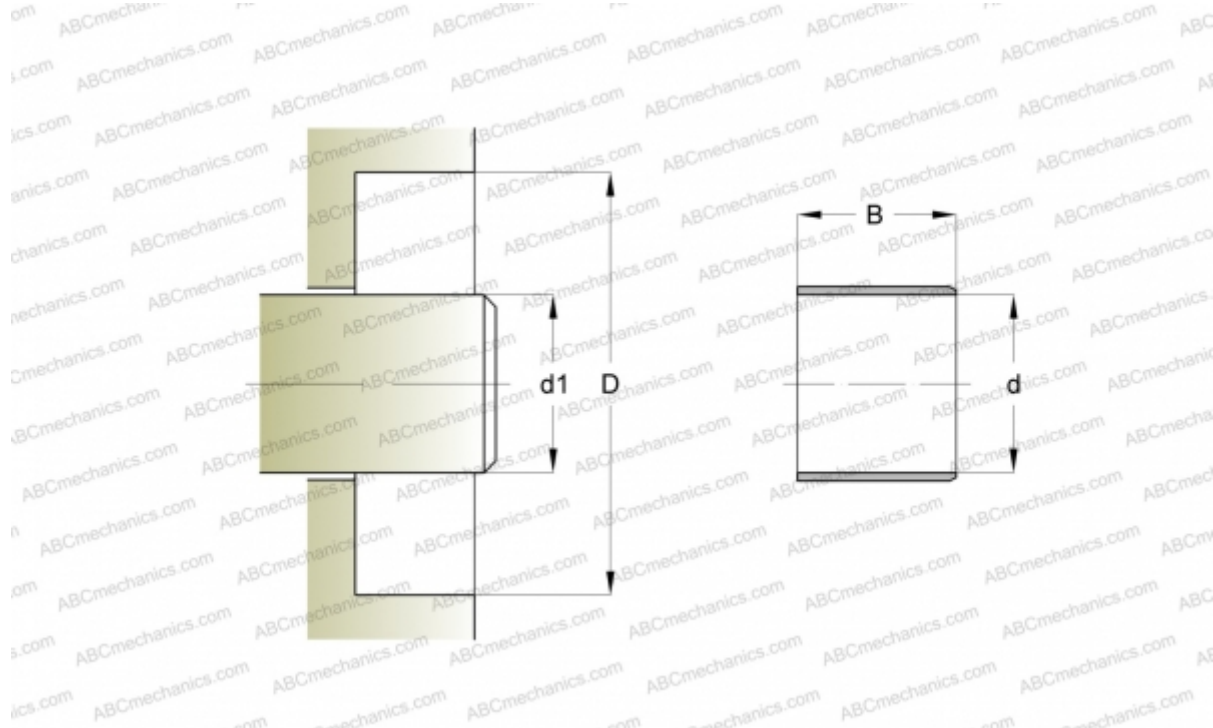

90953 SKF

Износостойкие втулки

ТИП: Износостойкие втулки, Крупногабаритные износостойкие втулки, Тип LDSLV4 (SKF)

Технические характеристики

РАЗМЕРЫ, ММ

d_1	685,220
d	685,220
B	63,500

ПРОИЗВОДИТЕЛЬ

[SKF](#)