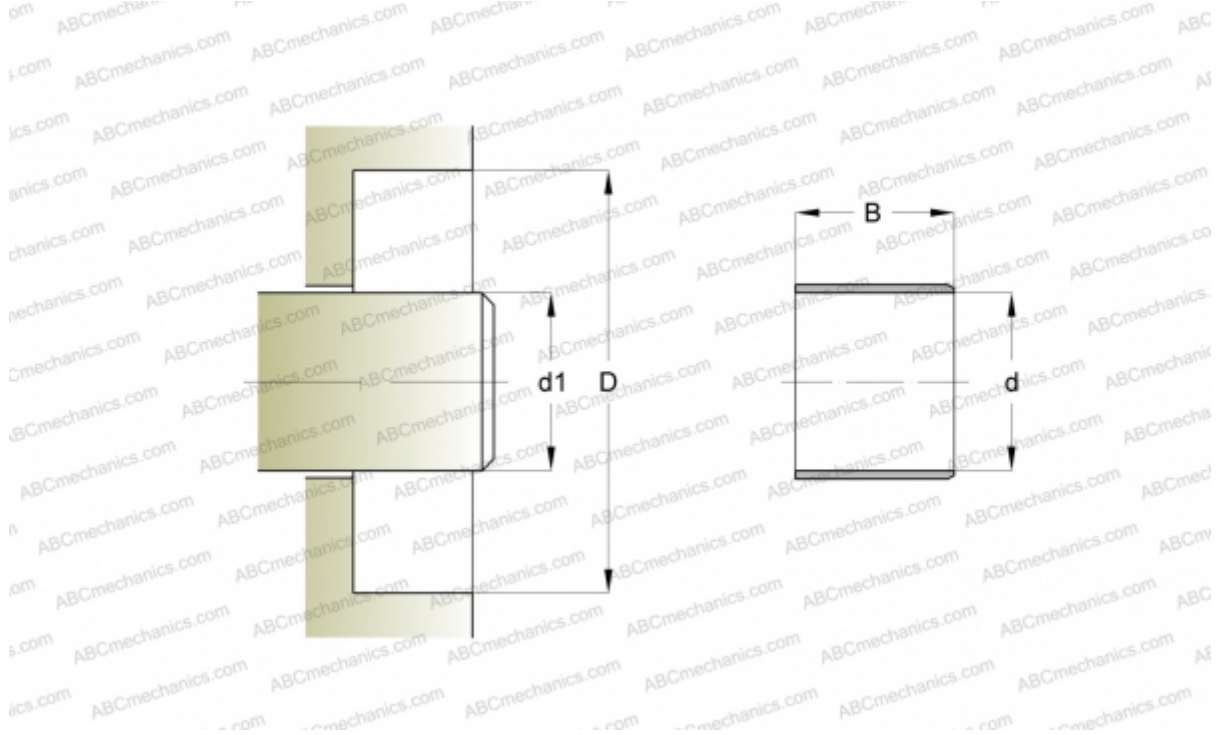

87820 SKF

Износостойкие втулки

ТИП: Износостойкие втулки, Крупногабаритные износостойкие втулки, Тип LDSLV4 (SKF)

Технические характеристики

РАЗМЕРЫ, ММ

d1	714,810
d	714,810
B	50,000

ПРОИЗВОДИТЕЛЬ

[SKF](#)