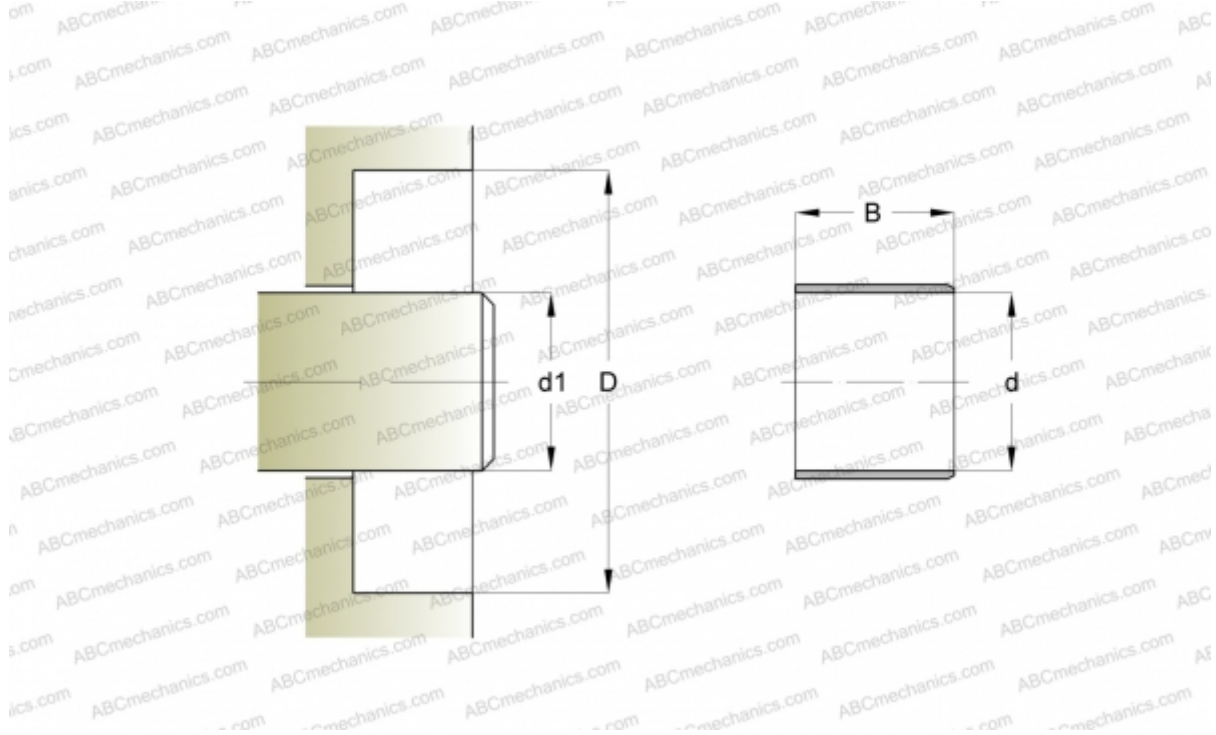

89949 SKF

Износостойкие втулки

ТИП: Износостойкие втулки, Крупногабаритные износостойкие втулки, Тип LDSLV4 (SKF)

Технические характеристики

РАЗМЕРЫ, ММ

d1	735,230
d	735,230
B	63,000

ПРОИЗВОДИТЕЛЬ

[SKF](#)