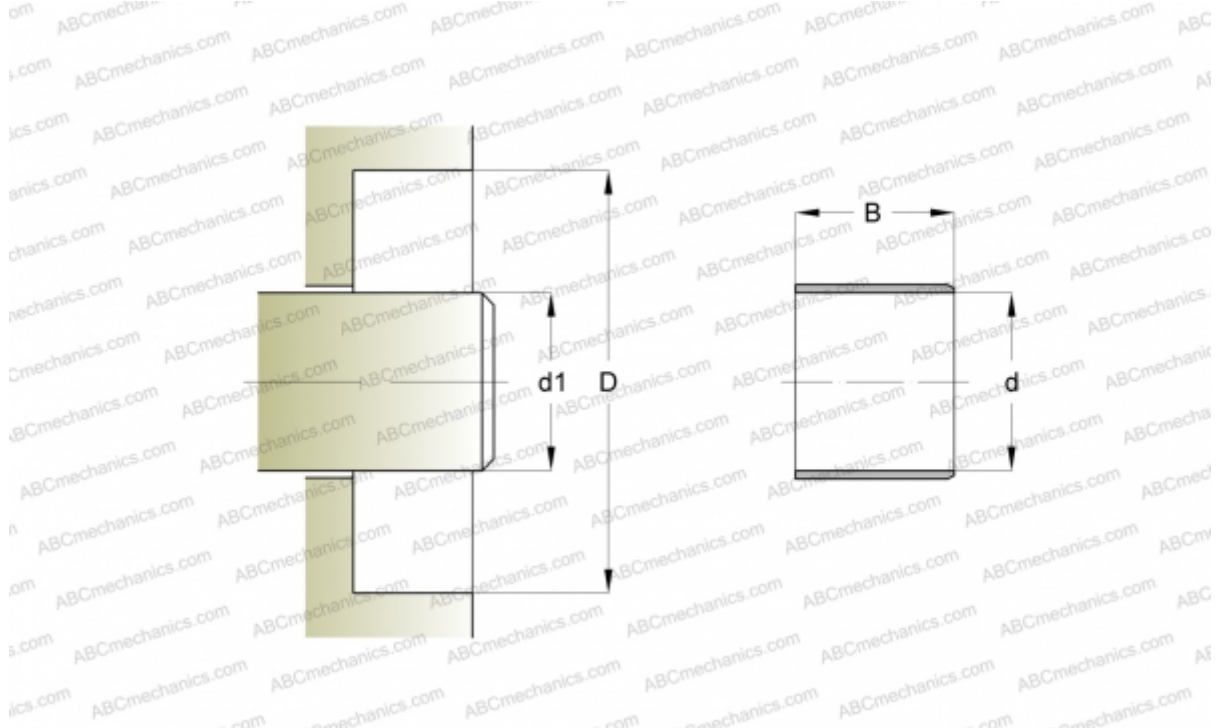

## 90221 SKF

Износостойкие втулки

ТИП: Износостойкие втулки, Крупногабаритные износостойкие втулки, Тип LDSLV4 (SKF)

#### РАЗМЕРЫ, ММ

d1	865,230
d	865,230
B	63,500